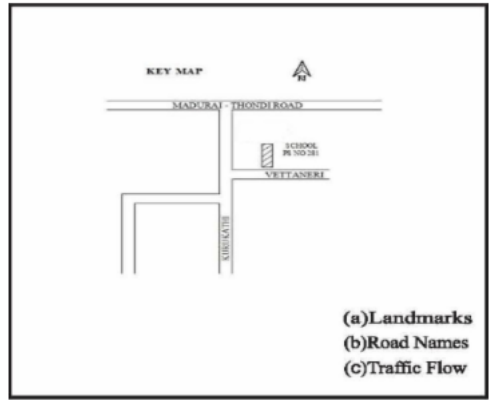

Key MAP View