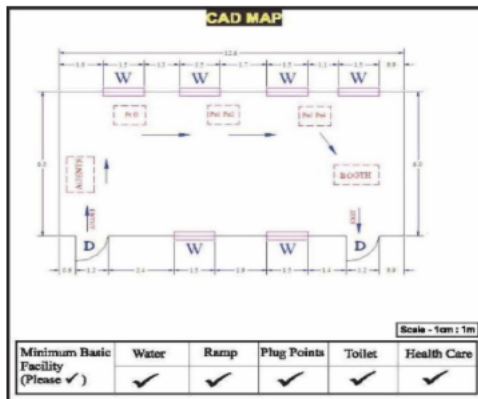

Cad View

Key MAP View