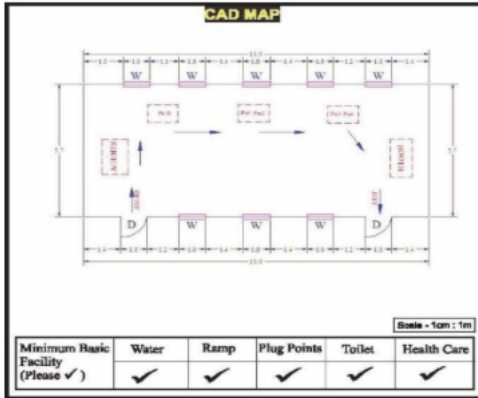

Cad View

Key MAP View