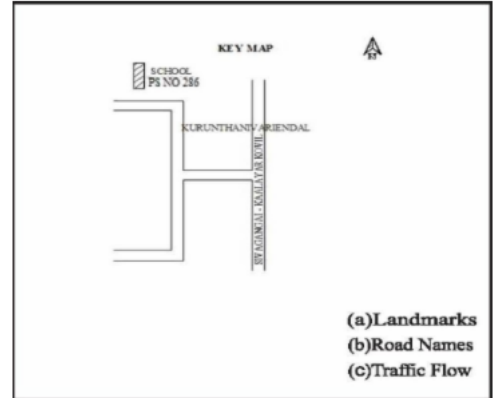

Cad View

Key MAP View