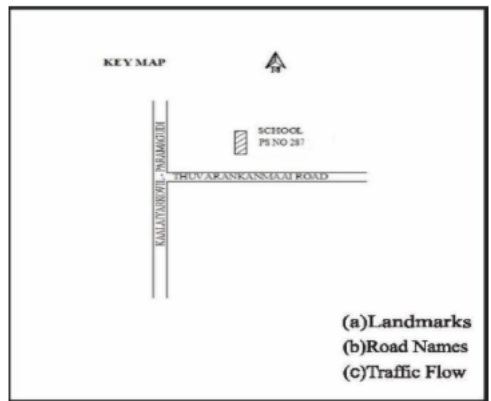

Cad View

Key MAP View