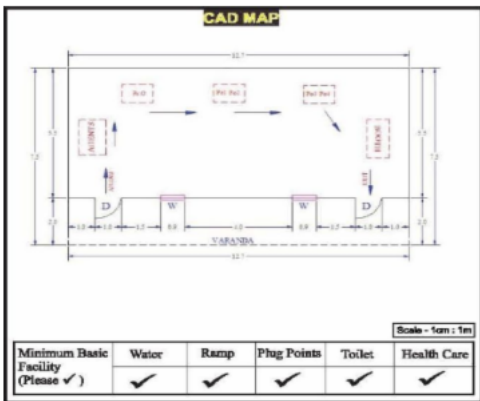

Cad View

Key MAP View