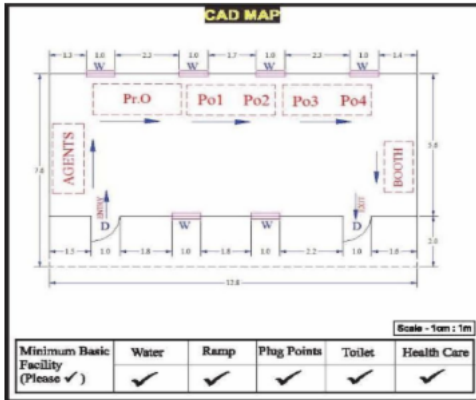

Cad View

Key MAP View