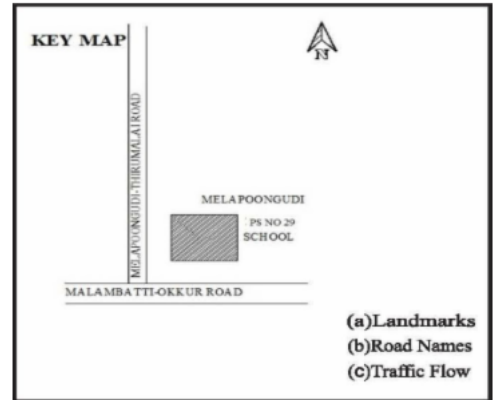

Cad View

Key MAP View