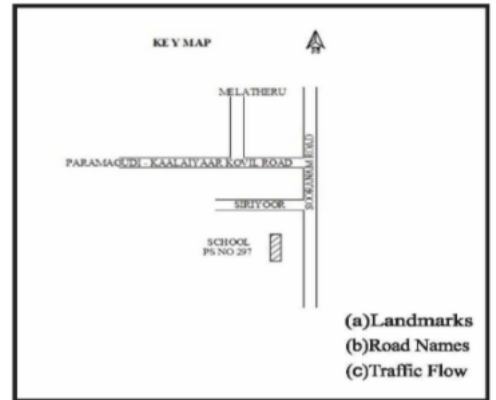

Key MAP View