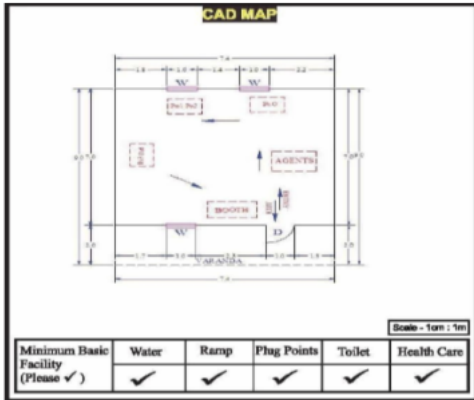

Google Map View

Polling Station Building Front View

Polling Station Front View

Cad View

Key MAP View

1 பெயர் : ரெத்தினம் - கணவர் பெயர்: சீனிவாசன் - வீட்டு எண் : 1 வயது : 64 பாலினம் : பெண் Photo is available AXA2158160	2 பெயர் : அப்துல்ரஹ்மான் - தந்தையின் பெயர்: சதக்கத்துல்லா - வீட்டு எண் : 1 வயது : 59 பாலினம் : ஆண் Photo is available AXA0614909	3 பெயர் : பஞ்சவர்ணம் - கணவர் பெயர்: பாண்டி - வீட்டு எண் : 1 வயது : 55 பாலினம் : பெண் Photo is available AXA1235282
4 பெயர் : சாமி - தந்தையின் பெயர்: முத்துச்சாமி - வீட்டு எண் : 1 வயது : 55 பாலினம் : ஆண் Photo is available AXA0615567	5 பெயர் : கண்ணன் - தந்தையின் பெயர்: மருது - வீட்டு எண் : 1 வயது : 53 பாலினம் : ஆண் Photo is available AXA0616144	6 பெயர் : நடராஜன் - தந்தையின் பெயர்: சோமன் - வீட்டு எண் : 1 வயது : 51 பாலினம் : ஆண் Photo is available AXA0526483
7 பெயர் : கணேஷ் - தந்தையின் பெயர்: செல்வம் - வீட்டு எண் : 1 வயது : 50 பாலினம் : ஆண் Photo is available AXA1427343	8 பெயர் : ராஜா - தந்தையின் பெயர்: அருணாச்சலம் - வீட்டு எண் : 1 வயது : 49 பாலினம் : ஆண் Photo is available AXA0401000	9 பெயர் : திலகவதி - கணவர் பெயர்: கண்ணன் - வீட்டு எண் : 1 வயது : 48 பாலினம் : பெண் Photo is available AXA0616151
10 பெயர் : இந்திரா - கணவர் பெயர்: முத்து - வீட்டு எண் : 1 வயது : 48 பாலினம் : பெண் Photo is available AXA0616011	11 பெயர் : பக்ருதின் - தந்தையின் பெயர்: சதக்கத்துல்லா - வீட்டு எண் : 1 வயது : 47 பாலினம் : ஆண் Photo is available AXA0576389	12 பெயர் : கண்ணன் - தந்தையின் பெயர்: அறிவுழகன் - வீட்டு எண் : 1 வயது : 46 பாலினம் : ஆண் Photo is available AXA0596759
13 பெயர் : கலாராணி - கணவர் பெயர்: நடராஜன் - வீட்டு எண் : 1 வயது : 46 பாலினம் : பெண் Photo is available AXA0526616	14 பெயர் : ராஜாத்தி - கணவர் பெயர்: முத்துக்குமார் - வீட்டு எண் : 1 வயது : 46 பாலினம் : பெண் Photo is available AXA0778357	15 பெயர் : பூமி - தந்தையின் பெயர்: காளை ஆசாரி - வீட்டு எண் : 1 வயது : 45 பாலினம் : ஆண் Photo is available AXA1235415
16 பெயர் : காளிமுத்து - கணவர் பெயர்: அபிமன்னன் - வீட்டு எண் : 1 வயது : 45 பாலினம் : பெண் Photo is available AXA0614933	17 பெயர் : செல்லப்பாண்டி - தந்தையின் பெயர்: சோணைமுத்து - வீட்டு எண் : 1 வயது : 45 பாலினம் : ஆண் Photo is available AXA0615799	18 பெயர் : ராஜலெட்சுமி - கணவர் பெயர்: சுப்ரமணியன் - வீட்டு எண் : 1 வயது : 45 பாலினம் : பெண் Photo is available AXA0778316
19 பெயர் : மங்களேஸ்வரி - கணவர் பெயர்: மாறன் - வீட்டு எண் : 1 வயது : 44 பாலினம் : பெண் Photo is available AXA0576330	20 பெயர் : கொங்கேஸ்வரன் - தந்தையின் பெயர்: மாரிமுத்து - வீட்டு எண் : 1 வயது : 44 பாலினம் : ஆண் Photo is available AXA0615609	21 பெயர் : சைபுனிசாபேகம் - கணவர் பெயர்: பக்ருதின் - வீட்டு எண் : 1 வயது : 44 பாலினம் : பெண் Photo is available AXA0526442
22 பெயர் : ஆயிசாஃலி - கணவர் பெயர்: சீனிமுகம்மது - வீட்டு எண் : 1 வயது : 44 பாலினம் : பெண் Photo is available AXA0615393	23 பெயர் : வித்யா - கணவர் பெயர்: பாஸ்கரன் - வீட்டு எண் : 1 வயது : 41 பாலினம் : பெண் Photo is available AXA0778464	24 பெயர் : கணேஷ்வரி - கணவர் பெயர்: கொங்கேஷ்வரன் - வீட்டு எண் : 1 வயது : 41 பாலினம் : பெண் Photo is available AXA0615906
25 பெயர் : ரமேஸ்குமார் - தந்தையின் பெயர்: காளிமுத்து - வீட்டு எண் : 1 வயது : 41 பாலினம் : ஆண் Photo is available AXA0615765	26 பெயர் : ஓளிமுகமது - தந்தையின் பெயர்: அப்துல் காதர் - வீட்டு எண் : 1 வயது : 40 பாலினம் : ஆண் Photo is available AXA1427350	27 பெயர் : ஜானகி - தந்தையின் பெயர்: சங்கன் - வீட்டு எண் : 1 வயது : 40 பாலினம் : பெண் Photo is available AXA0778399
28 பெயர் : தீபா - கணவர் பெயர்: பூமி - வீட்டு எண் : 1 வயது : 39 பாலினம் : பெண் Photo is available AXA1235407	# 29 பெயர் : திருவண்ணாமலை காசி தந்தையின் பெயர்: காசி - வீட்டு எண் : 1 வயது : 39 பாலினம் : ஆண் Photo is available AXA0614917	30 பெயர் : மணிகண்டன் - தந்தையின் பெயர்: சுப்பிரமணியன் - வீட்டு எண் : 1 வயது : 38 பாலினம் : ஆண் Photo is available AXA0400887