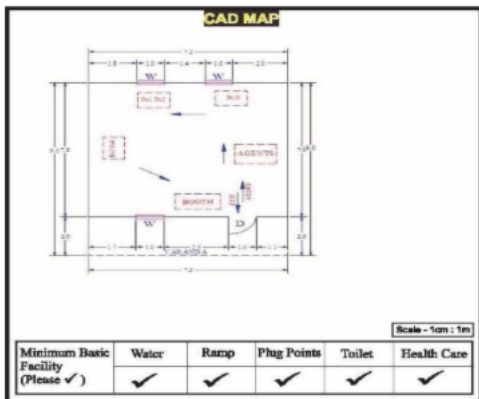

Google Map View

Polling Station Building Front View

Polling Station Front View

Cad View

Key MAP View

1 பெயர் : கஸ்தூரி - கணவர் பெயர்: மாதவன் - வீட்டு எண் : 1 வயது : 70 பாலினம் : பெண்	AXA1332956 Photo is available	2 பெயர் : கணேசன் - தந்தையின் பெயர்: காயம்பு - வீட்டு எண் : 1 வயது : 60 பாலினம் : ஆண்	AXA1170604 Photo is available	3 பெயர் : ஏசுதாஸ் - தந்தையின் பெயர்: இராஜீ - வீட்டு எண் : 1 வயது : 60 பாலினம் : ஆண்	AXA0615724 Photo is available
4 பெயர் : சுந்தரி கணவர் பெயர்: ராஜு வீட்டு எண் : 1 வயது : 60 பாலினம் : பெண்	AXA2561348 Photo is available	5 பெயர் : ரமேஷ் - தந்தையின் பெயர்: மாதவன் - வீட்டு எண் : 1 வயது : 49 பாலினம் : ஆண்	AXA1265230 Photo is available	6 பெயர் : சஷ்டிகுமார் - தந்தையின் பெயர்: கதிரேசன் - வீட்டு எண் : 1 வயது : 47 பாலினம் : ஆண்	AXA1049105 Photo is available
7 பெயர் : கவிதா - கணவர் பெயர்: இராஜேந்திரன் - வீட்டு எண் : 1 வயது : 45 பாலினம் : பெண்	AXA0400804 Photo is available	8 பெயர் : முருகன் - தந்தையின் பெயர்: முத்துராக்கு - வீட்டு எண் : 1 வயது : 45 பாலினம் : ஆண்	AXA1352111 Photo is available	9 பெயர் : முத்துரத்தினம் - கணவர் பெயர்: முத்துராமலிங்கம் - வீட்டு எண் : 1 வயது : 45 பாலினம் : பெண்	AXA0596817 Photo is available
10 பெயர் : மகேஸ்வரி கணவர் பெயர்: அழகப்பா வீட்டு எண் : 1 வயது : 45 பாலினம் : பெண்	AXA0616318 Photo is available	11 பெயர் : அரியகுமார் - தந்தையின் பெயர்: ராமு - வீட்டு எண் : 1 வயது : 44 பாலினம் : ஆண்	AXA0615377 Photo is available	12 பெயர் : சித்ரா கணவர் பெயர்: சஷ்டிகுமார் வீட்டு எண் : 1 வயது : 44 பாலினம் : பெண்	AXA2375145 Photo is available
13 பெயர் : சிவக்குமார் - தந்தையின் பெயர்: வெள்ளையன் - வீட்டு எண் : 1 வயது : 43 பாலினம் : ஆண்	AXA1102375 Photo is available	14 பெயர் : தனலெட்சுமி - கணவர் பெயர்: ஆபிரகாம் - வீட்டு எண் : 1 வயது : 42 பாலினம் : பெண்	AXA0614974 Photo is available	15 பெயர் : போதும் பொன்னு - கணவர் பெயர்: செந்தில் முருகன் - வீட்டு எண் : 1 வயது : 41 பாலினம் : பெண்	AXA0615526 Photo is available
16 பெயர் : சரவணன் - தந்தையின் பெயர்: சங்குசெட்டியான் - வீட்டு எண் : 1 வயது : 41 பாலினம் : ஆண்	AXA1352145 Photo is available	17 பெயர் : பாலகிருஷ்ணன் - தந்தையின் பெயர்: ஞானம் - வீட்டு எண் : 1 வயது : 39 பாலினம் : ஆண்	AXA1352178 Photo is available	18 பெயர் : நூர் மெகவதி - கணவர் பெயர்: மொகைதீன் ராஜா - வீட்டு எண் : 1 வயது : 39 பாலினம் : பெண்	AXA1049097 Photo is available
19 பெயர் : தமிழ்செல்வி - கணவர் பெயர்: சேகர் - வீட்டு எண் : 1 வயது : 38 பாலினம் : பெண்	AXA0400630 Photo is available	20 பெயர் : சரவணன் - தந்தையின் பெயர்: முனியாண்டி - வீட்டு எண் : 1 வயது : 38 பாலினம் : ஆண்	AXA1170844 Photo is available	21 பெயர் : சரஸ்வதி செந்தில்குமார் கணவர் பெயர்: செந்தில்குமார் - வீட்டு எண் : 1 வயது : 38 பாலினம் : பெண்	AXA0400739 Photo is available
22 பெயர் : பாணுப்பிரியா - கணவர் பெயர்: கார்த்திக் - வீட்டு எண் : 1 வயது : 37 பாலினம் : பெண்	AXA1170521 Photo is available	23 பெயர் : சத்யா - கணவர் பெயர்: கண்ணன் - வீட்டு எண் : 1 வயது : 35 பாலினம் : பெண்	AXA1265222 Photo is available	24 பெயர் : கோகிலா - கணவர் பெயர்: அரிய செல்வன் - வீட்டு எண் : 1 வயது : 34 பாலினம் : பெண்	AXA1170513 Photo is available
25 பெயர் : திலகர் - கணவர் பெயர்: சங்கர் - வீட்டு எண் : 1 வயது : 34 பாலினம் : பெண்	AXA1352053 Photo is available	26 பெயர் : லீலாவதி - தந்தையின் பெயர்: அரிய செல்வம் - வீட்டு எண் : 1 வயது : 34 பாலினம் : பெண்	AXA1427475 Photo is available	27 பெயர் : பொன்னு - தந்தையின் பெயர்: சந்திரன் - வீட்டு எண் : 1 வயது : 34 பாலினம் : பெண்	AXA0616177 Photo is available
28 பெயர் : பிரபாகரன் - தந்தையின் பெயர்: கருணாநிதி - வீட்டு எண் : 1 வயது : 33 பாலினம் : ஆண்	AXA1265214 Photo is available	29 பெயர் : மங்களதுரை - தந்தையின் பெயர்: அருளானந்தம் - வீட்டு எண் : 1 வயது : 33 பாலினம் : ஆண்	AXA0615708 Photo is available	30 பெயர் : முகேஷ் - தந்தையின் பெயர்: தங்கவேலு - வீட்டு எண் : 1 வயது : 32 பாலினம் : ஆண்	AXA1265339 Photo is available