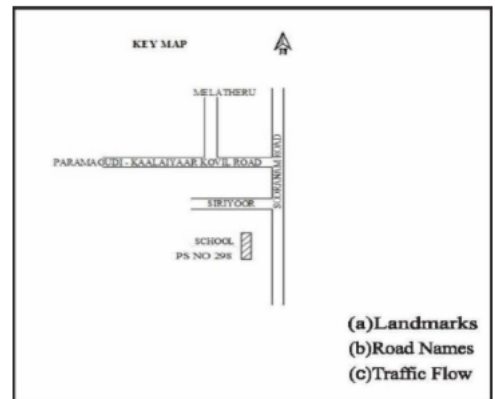

Cad View

Key MAP View