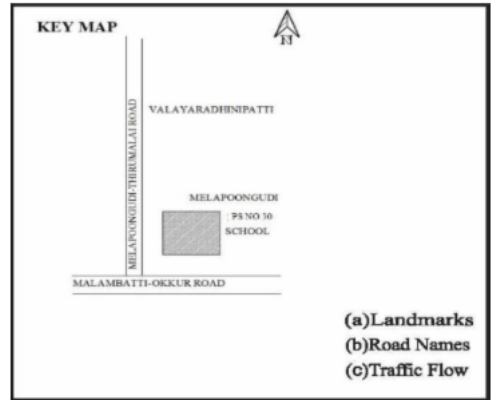

Key MAP View