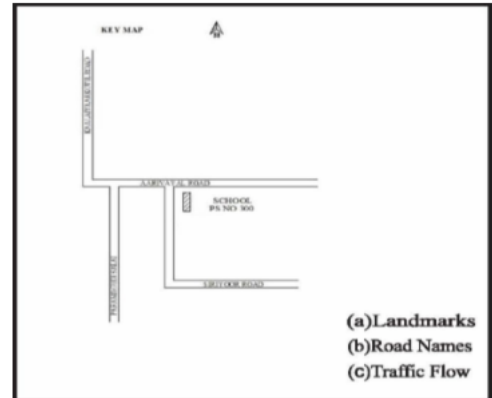

Google Map View

Polling Station Building Front View

Polling Station Front View

Cad View

Key MAP View

சட்டமன்றத் தொகுதியின் எண் மற்றும் பெயர் : 186-சிவகங்கை
பிரிவு எண் மற்றும் பெயர் : 1-மறவமங்கலம் (ஊ) பால்குளம் (வ.கி), மறவமங்கலம்