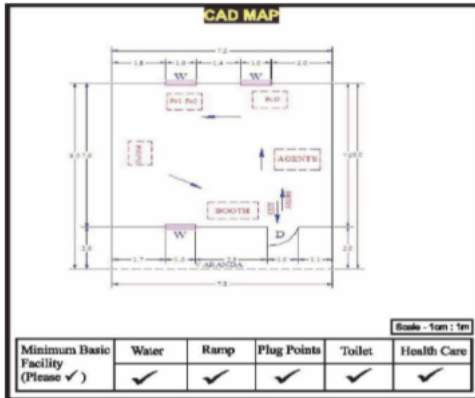

Google Map View

Polling Station Building Front View

Polling Station Front View

Cad View

Key MAP View

சட்டமன்றத் தொகுதியின் எண் மற்றும் பெயர் : 186-சிவகங்கை
பிரிவு எண் மற்றும் பெயர் : 1-மறவமங்கலம் (ஊ) பால்குளம் (வ.கி), மறவமங்கலம்