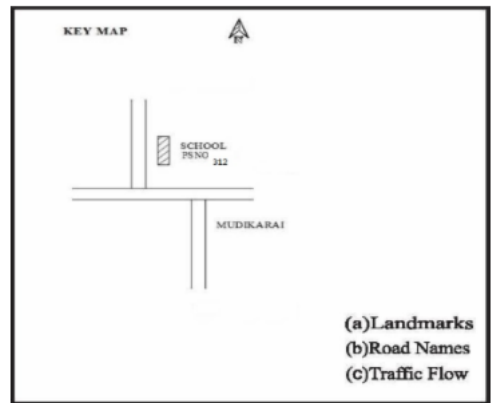

Key MAP View