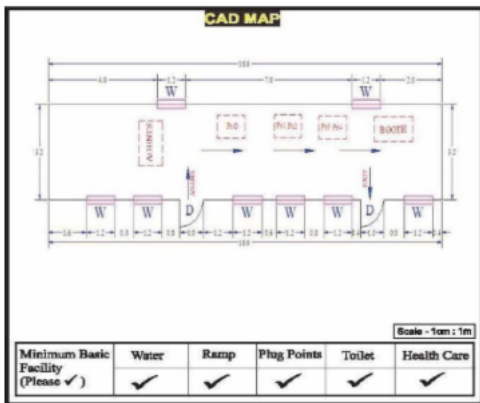

Google Map View

Polling Station Building Front View

Polling Station Front View

Cad View

Key MAP View

1 பெயர் : புஷ்பம் - கணவர் பெயர்: அருளானந்து - வீட்டு எண் : 1 வயது : 65 பாலினம் : பெண் Photo is available	AXA1427764	2 பெயர் : காளிமுத்தன் - தாயின் பெயர்: ராஜம்பாள் - வீட்டு எண் : 1 வயது : 56 பாலினம் : ஆண் Photo is available	AXA1172246	3 பெயர் : சாந்தி - கணவர் பெயர்: விரப்பன் - வீட்டு எண் : 1 வயது : 56 பாலினம் : பெண் Photo is available	AXA1172188
4 பெயர் : கருணாநீதி - தந்தையின் பெயர்: பெரியதம்பி - வீட்டு எண் : 1 வயது : 55 பாலினம் : ஆண் Photo is available	AXA1048271	5 பெயர் : கண்ணேஸ்வரி - கணவர் பெயர்: கண்ணன் - வீட்டு எண் : 1 வயது : 45 பாலினம் : பெண் Photo is available	AXA0527135	6 பெயர் : வத்சலா - கணவர் பெயர்: சுரேஸ் - வீட்டு எண் : 1 வயது : 42 பாலினம் : பெண் Photo is available	AXA1236728
7 பெயர் : மல்லிகா - கணவர் பெயர்: ராஜீவ் காந்தி - வீட்டு எண் : 1 வயது : 41 பாலினம் : பெண் Photo is available	AXA0399386	8 பெயர் : கண்ணத்தாள் - கணவர் பெயர்: கருப்புச்சாமி - வீட்டு எண் : 1 வயது : 40 பாலினம் : பெண் Photo is available	AXA1352517	9 பெயர் : கொங்கேஸ்வரன் - தந்தையின் பெயர்: முருகையா - வீட்டு எண் : 1 வயது : 38 பாலினம் : ஆண் Photo is available	AXA1352459
10 பெயர் : விஜயகாந்த் - தந்தையின் பெயர்: அழகுசுந்தரம் - வீட்டு எண் : 1 வயது : 38 பாலினம் : ஆண் Photo is available	AXA1263821	11 பெயர் : சதிஸ் - தந்தையின் பெயர்: அழகு - வீட்டு எண் : 1 வயது : 37 பாலினம் : ஆண் Photo is available	AXA0399345	12 பெயர் : கார்த்திகாதேவி - கணவர் பெயர்: பிரபாகரன் - வீட்டு எண் : 1 வயது : 36 பாலினம் : பெண் Photo is available	AXA1427772
13 பெயர் : பிரேமலதா - கணவர் பெயர்: ஜெயபால் - வீட்டு எண் : 1 வயது : 35 பாலினம் : பெண் Photo is available	AXA0399337	14 பெயர் : தேவிகா - கணவர் பெயர்: சண்முகம் - வீட்டு எண் : 1 வயது : 35 பாலினம் : பெண் Photo is available	AXA0931113	15 பெயர் : ராஜேஸ்வரி - கணவர் பெயர்: செந்தில்குமார் - வீட்டு எண் : 1 வயது : 34 பாலினம் : பெண் Photo is available	AXA1263714
16 பெயர் : கார்த்திக் - தந்தையின் பெயர்: வீ ரப்பன் - வீட்டு எண் : 1 வயது : 34 பாலினம் : ஆண் Photo is available	AXA1172204	17 பெயர் : புவனேஸ்வரன் - தந்தையின் பெயர்: வீ ரப்பன் - வீட்டு எண் : 1 வயது : 31 பாலினம் : ஆண் Photo is available	AXA1172196	18 பெயர் : இரங்கீலா - கணவர் பெயர்: கொங்கேஸ்வரன் - வீட்டு எண் : 1 வயது : 30 பாலினம் : பெண் Photo is available	AXA1352491
19 பெயர் : பரத்குமார் - தந்தையின் பெயர்: பாண்டியன் - வீட்டு எண் : 1 வயது : 30 பாலினம் : ஆண் Photo is available	AXA1048537	20 பெயர் : வினோத்குமார் - தந்தையின் பெயர்: வீராச்சாமி - வீட்டு எண் : 1 வயது : 29 பாலினம் : ஆண் Photo is available	AXA1172097	21 பெயர் : சரண்யா - தந்தையின் பெயர்: சமயத்துரை - வீட்டு எண் : 1 வயது : 29 பாலினம் : பெண் Photo is available	AXA1172170
22 பெயர் : நிவேதா - கணவர் பெயர்: சதீஸ் - வீட்டு எண் : 1 வயது : 29 பாலினம் : பெண் Photo is available	AXA1263839	23 பெயர் : விக்னேஷ் - தந்தையின் பெயர்: கணேசன் - வீட்டு எண் : 1 வயது : 28 பாலினம் : ஆண் Photo is available	AXA1263847	24 பெயர் : ஜெகன் - தந்தையின் பெயர்: பெரியநாயகம் - வீட்டு எண் : 1 வயது : 28 பாலினம் : ஆண் Photo is available	AXA1263797
25 பெயர் : காயத்ரி - தந்தையின் பெயர்: ஜெயலெட்சுமி - வீட்டு எண் : 1 வயது : 28 பாலினம் : பெண் Photo is available	AXA1263870	26 பெயர் : ரஞ்சித்குமார் - தந்தையின் பெயர்: தென்னரசு - வீட்டு எண் : 1 வயது : 27 பாலினம் : ஆண் Photo is available	AXA1406834	27 பெயர் : பூங்கோதை - கணவர் பெயர்: சோமன் - வீட்டு எண் : 1-1 வயது : 62 பாலினம் : பெண் Photo is available	AXA0103028
28 பெயர் : முருகப்பன் - தந்தையின் பெயர்: சோமன் - வீட்டு எண் : 1-1 வயது : 41 பாலினம் : ஆண் Photo is available	AXA0103036	29 பெயர் : ராகவி தந்தையின் பெயர்: பன்னீர் வீட்டு எண் : 1/30 வயது : 26 பாலினம் : பெண் Photo is available	AXA1436757	30 பெயர் : ரவீன் - தந்தையின் பெயர்: செல்லத்துரை - வீட்டு எண் : 1-35 வயது : 29 பாலினம் : ஆண் Photo is available	AXA1172105