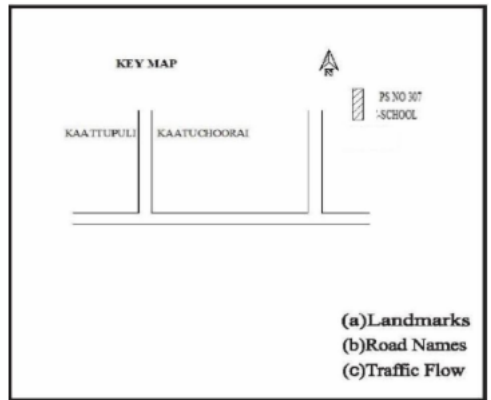

Google Map View

Polling Station Building Front View

Polling Station Front View

Cad View

Key MAP View

1 பெயர் : பொன்னையா - தாயின் பெயர்: இராமாயி - வீட்டு எண் : 1 வயது : 66 பாலினம் : ஆண்	AXA0527820 Photo is available	2 பெயர் : சின்னப்பொண்ணு - கணவர் பெயர்: ராமசாமி - வீட்டு எண் : 1 வயது : 45 பாலினம் : பெண்	AXA0597740 Photo is available	3 பெயர் : தமிழ்ச்செல்வி - கணவர் பெயர்: பிலவேந்திரன் - வீட்டு எண் : 1 வயது : 40 பாலினம் : பெண்	AXA0527770 Photo is available
4 பெயர் : தேன்மொழி - கணவர் பெயர்: ஜெயக்குமார் - வீட்டு எண் : 1 வயது : 39 பாலினம் : பெண்	AXA0527788 Photo is available	5 பெயர் : பாரதி - தந்தையின் பெயர்: கருப்பையா - வீட்டு எண் : 1 வயது : 37 பாலினம் : ஆண்	AXA0103770 Photo is available	6 பெயர் : அன்னம்மாள் ஜெயந்தி - தந்தையின் பெயர்: ஆரோக்கியம் - வீட்டு எண் : 1 வயது : 36 பாலினம் : பெண்	AXA0527903 Photo is available
S 7 பெயர் : ஜெனிபர் ரோஸ் - தந்தையின் பெயர்: சேவியர் - வீட்டு எண் : 1 வயது : 35 பாலினம் : பெண்	AXA0527747 Photo is available	8 பெயர் : ரூபர்த்நாதன் - தந்தையின் பெயர்: செங்கோல்ராஜ் - வீட்டு எண் : 1 வயது : 35 பாலினம் : ஆண்	AXA0527754 Photo is available	9 பெயர் : சரவணன் - தந்தையின் பெயர்: கோவிந்தன் - வீட்டு எண் : 1 வயது : 35 பாலினம் : ஆண்	AXA0527762 Photo is available
10 பெயர் : நித்தியா - தந்தையின் பெயர்: இரட்சகராஜ் - வீட்டு எண் : 1 வயது : 33 பாலினம் : பெண்	AXA0527853 Photo is available	11 பெயர் : தீபக் - தந்தையின் பெயர்: சேவியர் - வீட்டு எண் : 1 வயது : 33 பாலினம் : ஆண்	AXA0527861 Photo is available	12 பெயர் : ராஜாராம் - தந்தையின் பெயர்: மலைச்சாமி - வீட்டு எண் : 1 வயது : 33 பாலினம் : ஆண்	AXA0527804 Photo is available
13 பெயர் : ஆரோக்கிய ஜெரால்டு - தந்தையின் பெயர்: அருள் வீட்டு எண் : 1 வயது : 27 பாலினம் : ஆண்	AXA1407246 Photo is available	14 பெயர் : கார்த்திகேயன் - தந்தையின் பெயர்: குமரேசன் - வீட்டு எண் : 1 வயது : 27 பாலினம் : ஆண்	AXA1407261 Photo is available	15 பெயர் : தாமோதரன் தந்தையின் பெயர்: போஸ் வீட்டு எண் : 1/11 வயது : 26 பாலினம் : ஆண்	AXA2390276 Photo is available
16 பெயர் : ருத்திகா தந்தையின் பெயர்: குழந்தைசாமி வீட்டு எண் : 1/52 வயது : 19 பாலினம் : பெண்	AXA2707073 Photo is available	17 பெயர் : ஆரோக்கியசாந்தி - கணவர் பெயர்: சூசைராஜ் - வீட்டு எண் : 1-53 வயது : 39 பாலினம் : பெண்	MDF3537248 Photo is available	18 பெயர் : ஆரோக்கியகுழந்தை - தந்தையின் பெயர்: ஆரோக்கியம் - வீட்டு எண் : 1-59 வயது : 40 பாலினம் : ஆண்	MDF3813219 Photo is available
19 பெயர் : ஊரா தந்தையின் பெயர்: அருள்பிரிட்டோ வீட்டு எண் : 1/76 வயது : 26 பாலினம் : பெண்	AXA1490028 Photo is available	# 20 பெயர் : ஆரோக்கியஜெகன் ஜா தந்தையின் பெயர்: ஜான் பீட்டர் வீட்டு எண் : 1659/35 வயது : 30 பாலினம் : ஆண்	AXA0930396 Photo is available	21 பெயர் : முத்துராக்கு - தந்தையின் பெயர்: மாசானம் - வீட்டு எண் : 2/10 வயது : 30 பாலினம் : பெண்	AXA1263342 Photo is available
22 பெயர் : செளந்தர பாண்டி தந்தையின் பெயர்: தமிழரசன் வீட்டு எண் : 2/12ஏ வயது : 24 பாலினம் : ஆண்	AXA2390292 Photo is available	23 பெயர் : முருகானந்தம் - தந்தையின் பெயர்: சின்னக்கருப்பன் - வீட்டு எண் : 2-15 வயது : 37 பாலினம் : ஆண்	AXA1172717 Photo is available	24 பெயர் : பிளவேந்திரன் - தந்தையின் பெயர்: கபிரியேல் - வீட்டு எண் : 2-16 வயது : 42 பாலினம் : ஆண்	MDF3735933 Photo is available
25 பெயர் : ஜஸ்ஜெந்திரவியம் - தந்தையின் பெயர்: கபிரியேல் - வீட்டு எண் : 2-16 வயது : 40 பாலினம் : ஆண்	MDF3735925 Photo is available	26 பெயர் : ரமேஷ் குமார் தந்தையின் பெயர்: சிவலிங்கம் வீட்டு எண் : 2/16பி வயது : 24 பாலினம் : ஆண்	AXA2390326 Photo is available	27 பெயர் : தினேஷ் குமார் தந்தையின் பெயர்: சக்தி வேல் வீட்டு எண் : 2/16எ வயது : 25 பாலினம் : ஆண்	AXA1528983 Photo is available
28 பெயர் : சுமித்ரா தந்தையின் பெயர்: கார்த்திக் வீட்டு எண் : 2/32 வயது : 24 பாலினம் : பெண்	AXA2620326 Photo is available	29 பெயர் : யாஸ்மின் - கணவர் பெயர்: சேவியர் செபஸ்டியான் - வீட்டு எண் : 2-39 வயது : 33 பாலினம் : பெண்	AXA0776005 Photo is available	30 பெயர் : ராஜதுரை - தந்தையின் பெயர்: குமரேசன் - வீட்டு எண் : 2-44 வயது : 29 பாலினம் : ஆண்	AXA1172824 Photo is available