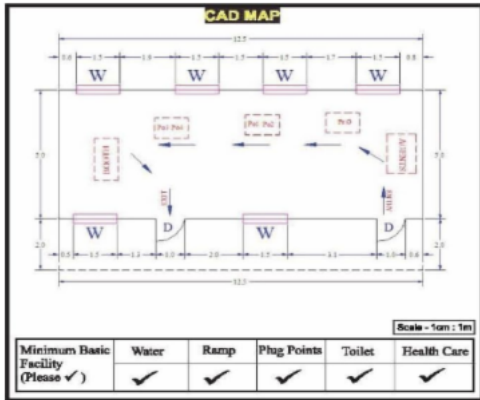

Google Map View

Polling Station Building Front View

Polling Station Front View

Cad View

Key MAP View

1 பெயர் : பொன்னையா - தாயின் பெயர்: இராமாயி - வீட்டு எண் : 1 வயது : 66 பாலினம் : ஆண்	AXA0527820 Photo is available	2 பெயர் : சின்னப்பொண்ணு - கணவர் பெயர்: ராமசாமி - வீட்டு எண் : 1 வயது : 45 பாலினம் : பெண்	AXA0597740 Photo is available	3 பெயர் : தமிழ்ச்செல்வி - கணவர் பெயர்: பிலவேந்திரன் - வீட்டு எண் : 1 வயது : 40 பாலினம் : பெண்	AXA0527770 Photo is available
4 பெயர் : தேன்மொழி - கணவர் பெயர்: ஜெயக்குமார் - வீட்டு எண் : 1 வயது : 39 பாலினம் : பெண்	AXA0527788 Photo is available	5 பெயர் : பாரதி - தந்தையின் பெயர்: கருப்பையா - வீட்டு எண் : 1 வயது : 37 பாலினம் : ஆண்	AXA0103770 Photo is available	6 பெயர் : அன்னம்மாள் ஜெயந்தி - தந்தையின் பெயர்: ஆரோக்கியம் - வீட்டு எண் : 1 வயது : 36 பாலினம் : பெண்	AXA0527903 Photo is available
S 7 பெயர் : ஜெனிபர் ரோஸ் - தந்தையின் பெயர்: சேவியர் - வீட்டு எண் : 1 வயது : 35 பாலினம் : பெண்	AXA0527747 Photo is available	8 பெயர் : ரூபர்த்நாதன் - தந்தையின் பெயர்: செங்கோல்ராஜ் - வீட்டு எண் : 1 வயது : 35 பாலினம் : ஆண்	AXA0527754 Photo is available	9 பெயர் : சரவணன் - தந்தையின் பெயர்: கோவிந்தன் - வீட்டு எண் : 1 வயது : 35 பாலினம் : ஆண்	AXA0527762 Photo is available
10 பெயர் : நித்தியா - தந்தையின் பெயர்: இரட்சகராஜ் - வீட்டு எண் : 1 வயது : 33 பாலினம் : பெண்	AXA0527853 Photo is available	11 பெயர் : தீபக் - தந்தையின் பெயர்: சேவியர் - வீட்டு எண் : 1 வயது : 33 பாலினம் : ஆண்	AXA0527861 Photo is available	12 பெயர் : ராஜாராம் - தந்தையின் பெயர்: மலைச்சாமி - வீட்டு எண் : 1 வயது : 33 பாலினம் : ஆண்	AXA0527804 Photo is available
13 பெயர் : ஆரோக்கிய ஜெரால்டு - தந்தையின் பெயர்: அருள் வீட்டு எண் : 1 வயது : 27 பாலினம் : ஆண்	AXA1407246 Photo is available	14 பெயர் : கார்த்திகேயன் - தந்தையின் பெயர்: குமரேசன் - வீட்டு எண் : 1 வயது : 27 பாலினம் : ஆண்	AXA1407261 Photo is available	15 பெயர் : தாமோதரன் தந்தையின் பெயர்: போஸ் வீட்டு எண் : 1/11 வயது : 26 பாலினம் : ஆண்	AXA2390276 Photo is available
16 பெயர் : ருத்திகா தந்தையின் பெயர்: குழந்தைசாமி வீட்டு எண் : 1/52 வயது : 19 பாலினம் : பெண்	AXA2707073 Photo is available	17 பெயர் : ஆரோக்கியசாந்தி - கணவர் பெயர்: சூசைராஜ் - வீட்டு எண் : 1-53 வயது : 39 பாலினம் : பெண்	MDF3537248 Photo is available	18 பெயர் : ஆரோக்கியகுழந்தை - தந்தையின் பெயர்: ஆரோக்கியம் - வீட்டு எண் : 1-59 வயது : 40 பாலினம் : ஆண்	MDF3813219 Photo is available
19 பெயர் : ஊரா தந்தையின் பெயர்: அருள்பிரிட்டோ வீட்டு எண் : 1/76 வயது : 26 பாலினம் : பெண்	AXA1490028 Photo is available	# 20 பெயர் : ஆரோக்கியஜெகன் ஜா தந்தையின் பெயர்: ஜான் பீட்டர் வீட்டு எண் : 1659/35 வயது : 30 பாலினம் : ஆண்	AXA0930396 Photo is available	21 பெயர் : முத்துராக்கு - தந்தையின் பெயர்: மாசானம் - வீட்டு எண் : 2/10 வயது : 30 பாலினம் : பெண்	AXA1263342 Photo is available
22 பெயர் : செளந்தர பாண்டி தந்தையின் பெயர்: தமிழரசன் வீட்டு எண் : 2/12ஏ வயது : 24 பாலினம் : ஆண்	AXA2390292 Photo is available	23 பெயர் : முருகானந்தம் - தந்தையின் பெயர்: சின்னக்கருப்பன் - வீட்டு எண் : 2-15 வயது : 37 பாலினம் : ஆண்	AXA1172717 Photo is available	24 பெயர் : பிளவேந்திரன் - தந்தையின் பெயர்: கபிரியேல் - வீட்டு எண் : 2-16 வயது : 42 பாலினம் : ஆண்	MDF3735933 Photo is available
25 பெயர் : ஜஸ்ஜெந்திரவியம் - தந்தையின் பெயர்: கபிரியேல் - வீட்டு எண் : 2-16 வயது : 40 பாலினம் : ஆண்	MDF3735925 Photo is available	26 பெயர் : ரமேஷ் குமார் தந்தையின் பெயர்: சிவலிங்கம் வீட்டு எண் : 2/16பி வயது : 24 பாலினம் : ஆண்	AXA2390326 Photo is available	27 பெயர் : தினேஷ் குமார் தந்தையின் பெயர்: சக்தி வேல் வீட்டு எண் : 2/16எ வயது : 25 பாலினம் : ஆண்	AXA1528983 Photo is available
28 பெயர் : சுமித்ரா தந்தையின் பெயர்: கார்த்திக் வீட்டு எண் : 2/32 வயது : 24 பாலினம் : பெண்	AXA2620326 Photo is available	29 பெயர் : யாஸ்மின் - கணவர் பெயர்: சேவியர் செபஸ்டியான் - வீட்டு எண் : 2-39 வயது : 33 பாலினம் : பெண்	AXA0776005 Photo is available	30 பெயர் : ராஜதுரை - தந்தையின் பெயர்: குமரேசன் - வீட்டு எண் : 2-44 வயது : 29 பாலினம் : ஆண்	AXA1172824 Photo is available