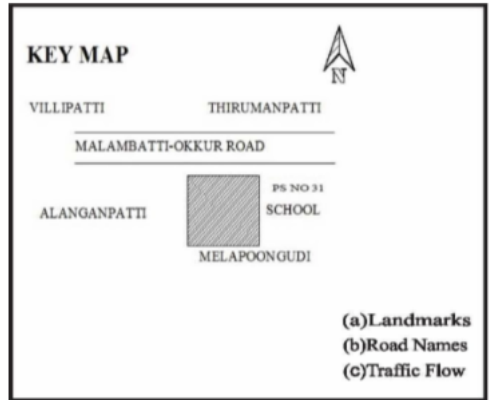

Key MAP View