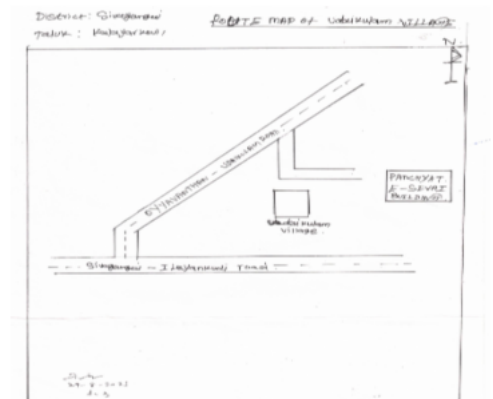

Cad View

Key MAP View