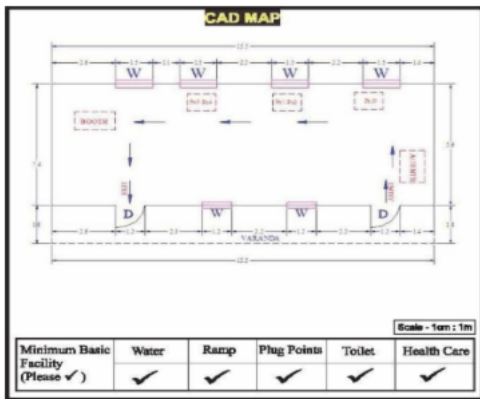

Cad View

Key MAP View