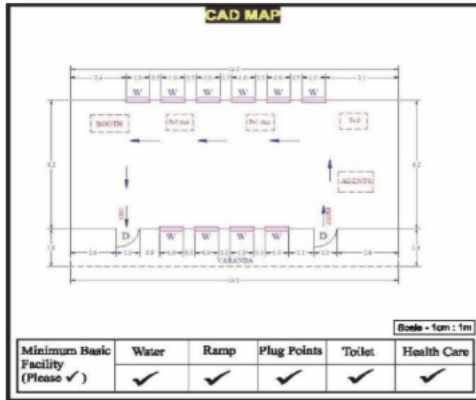

Cad View

Key MAP View