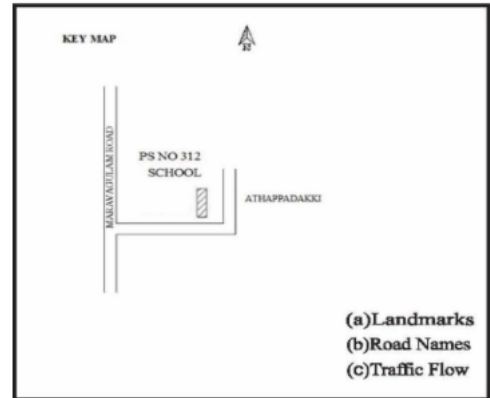

Key MAP View