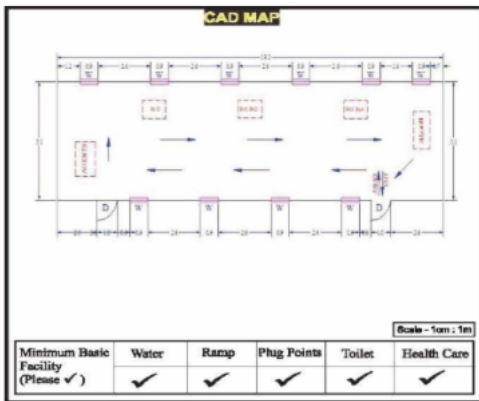

Cad View

Key MAP View