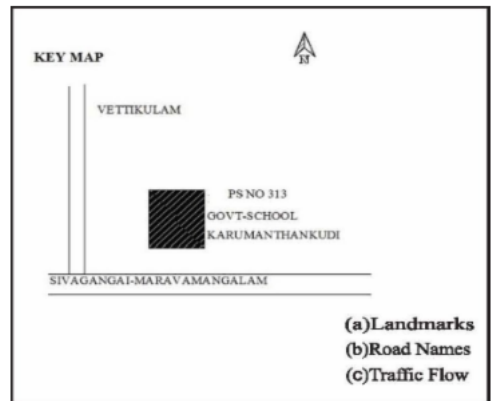

Cad View

Key MAP View