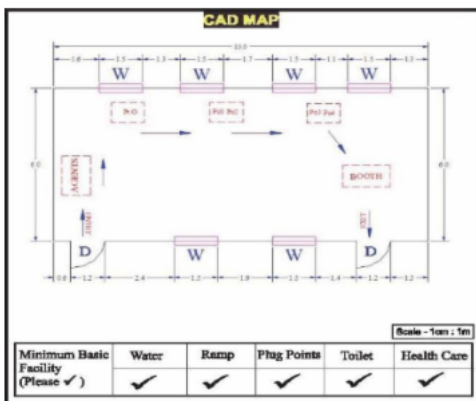

Google Map View

Polling Station Building Front View

Polling Station Front View

Cad View

Key MAP View

1 பெயர் : காளிஸ்வரி - கணவர் பெயர்: செல்வராஜ் - வீட்டு எண் : 1 வயது : 33 பாலினம் : பெண் Photo is available	AXA1238542	2 பெயர் : வினோத் குமார் - தந்தையின் பெயர்: காளை - வீட்டு எண் : 1 வயது : 31 பாலினம் : ஆண் Photo is available	AXA1238583	3 பெயர் : விஜய் - தந்தையின் பெயர்: லெட்சுமணன் - வீட்டு எண் : 1 வயது : 28 பாலினம் : ஆண் Photo is available	AXA1262039
4 பெயர் : வைத்தீஸ்வரன் தந்தையின் பெயர்: பாரதி வீட்டு எண் : 1 வயது : 25 பாலினம் : ஆண் Photo is available	AXA2364925	5 பெயர் : வித்யா தந்தையின் பெயர்: செல்லையா வீட்டு எண் : 1 வயது : 23 பாலினம் : பெண் Photo is available	AXA2591576	6 பெயர் : நவினா தந்தையின் பெயர்: செல்லப்பாண்டி வீட்டு எண் : 01 வயது : 22 பாலினம் : பெண் Photo is available	AXA2620805
7 பெயர் : காவியா தந்தையின் பெயர்: கண்ணன் வீட்டு எண் : 1 வயது : 20 பாலினம் : பெண் Photo is available	AXA2649739	8 பெயர் : மாரிமுத்து - தந்தையின் பெயர்: துரைக்கண்ணு - வீட்டு எண் : 1-10 வயது : 37 பாலினம் : ஆண் Photo is available	AXA0927269	9 பெயர் : கார்த்திக் - தந்தையின் பெயர்: துரைக்கண்ணு - வீட்டு எண் : 1-10 வயது : 33 பாலினம் : ஆண் Photo is available	AXA0927277
10 பெயர் : ரமேஷ் - தந்தையின் பெயர்: ஆறுமுகம் - வீட்டு எண் : 1-22 வயது : 40 பாலினம் : ஆண் Photo is available	AXA0927236	11 பெயர் : கண்ணகி - கணவர் பெயர்: வீரையா - வீட்டு எண் : 1-64 வயது : 41 பாலினம் : பெண் Photo is available	MDF3875432	12 பெயர் : கலாதேவி - கணவர் பெயர்: செல்லப்பாண்டி - வீட்டு எண் : 1-71 வயது : 45 பாலினம் : பெண் Photo is available	MDF3875614
13 பெயர் : பிரியங்கா தந்தையின் பெயர்: ஈஸ்வரன் வீட்டு எண் : 1/75 வயது : 26 பாலினம் : பெண் Photo is available	AXA1465095	14 பெயர் : ரேவதி கணவர் பெயர்: பாலசுப்ரமணியன் வீட்டு எண் : 1/87 வயது : 46 பாலினம் : பெண் Photo is available	AXA1512649	15 பெயர் : ஜோதி தந்தையின் பெயர்: வீரையா வீட்டு எண் : 1/87 வயது : 40 பாலினம் : பெண் Photo is available	AXA1528397
16 பெயர் : ரோசினி தந்தையின் பெயர்: குமார் வீட்டு எண் : 1/95 வயது : 23 பாலினம் : பெண் Photo is available	AXA2364933	17 பெயர் : வனிதா தந்தையின் பெயர்: தனிகொடி வீட்டு எண் : 1/107 வயது : 37 பாலினம் : பெண் Photo is available	THB0206565	18 பெயர் : கோவிந்தன் - தந்தையின் பெயர்: கண்ணப்பன் - வீட்டு எண் : 1-110A வயது : 51 பாலினம் : ஆண் Photo is available	AXA0773226
19 பெயர் : பிச்சையம்மாள் - கணவர் பெயர்: கோவிந்தன் - வீட்டு எண் : 1-110A வயது : 47 பாலினம் : பெண் Photo is available	AXA0773234	20 பெயர் : சிவரதி தந்தையின் பெயர்: சேகர் வீட்டு எண் : 1/128 வயது : 26 பாலினம் : பெண் Photo is available	AXA1476431	21 பெயர் : ரேவதி - கணவர் பெயர்: இளையராஜா - வீட்டு எண் : 1-156 வயது : 39 பாலினம் : பெண் Photo is available	AXA0598532
22 பெயர் : சரவணன் - தந்தையின் பெயர்: கொங்கன் - வீட்டு எண் : 1-159 வயது : 34 பாலினம் : ஆண் Photo is available	AXA0759977	23 பெயர் : மலைச்சாமி - தந்தையின் பெயர்: கொங்கப்பன் - வீட்டு எண் : 1-165 வயது : 34 பாலினம் : ஆண் Photo is available	AXA0927152	24 பெயர் : மலர்விழி - கணவர் பெயர்: பாக்கியராஜ் - வீட்டு எண் : 1-165 வயது : 34 பாலினம் : பெண் Photo is available	AXA0927137
25 பெயர் : ஜெயபால் - தந்தையின் பெயர்: கொங்கன் - வீட்டு எண் : 1-169 வயது : 50 பாலினம் : ஆண் Photo is available	MDF3875689	26 பெயர் : செல்வி - கணவர் பெயர்: ஜெயபால் - வீட்டு எண் : 1-169 வயது : 47 பாலினம் : பெண் Photo is available	MDF3875671	27 பெயர் : ஜெயராணி - கணவர் பெயர்: பாபு - வீட்டு எண் : 1-171 வயது : 41 பாலினம் : பெண் Photo is available	AXA0598607
28 பெயர் : பிரபு - தந்தையின் பெயர்: கணேசன் - வீட்டு எண் : 1-188 வயது : 35 பாலினம் : ஆண் Photo is available	AXA0773135	29 பெயர் : மகேஸ்வரன் - தந்தையின் பெயர்: கணேசன் - வீட்டு எண் : 1-188 வயது : 31 பாலினம் : ஆண் Photo is available	AXA0773101	30 பெயர் : தேன்மொழி - கணவர் பெயர்: கண்ணன் - வீட்டு எண் : 1-206 வயது : 40 பாலினம் : பெண் Photo is available	MDF3875572