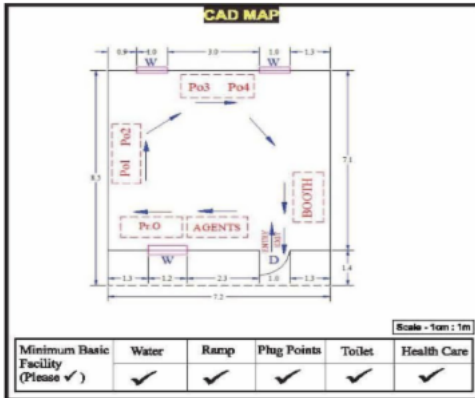

Google Map View

Polling Station Building Front View

Polling Station Front View

Cad View

Key MAP View

1 பெயர் : பிரபாவதி - தந்தையின் பெயர்: அர்ச்சுணன் - வீட்டு எண் : 1 வயது : 50 பாலினம் : பெண் Photo is available AXA1413897	2 பெயர் : முத்துக்குமார் - தந்தையின் பெயர்: வண்ணப்பன் - வீட்டு எண் : 1 வயது : 41 பாலினம் : ஆண் Photo is available AXA0743765	3 பெயர் : பாண்டிசெல்வி - கணவர் பெயர்: ஆறுமுகம் - வீட்டு எண் : 1 வயது : 40 பாலினம் : பெண் Photo is available AXA0743880
4 பெயர் : ஆனந்த செல்வம் - தந்தையின் பெயர்: சேது - வீட்டு எண் : 1 வயது : 39 பாலினம் : ஆண் Photo is available AXA0483255	5 பெயர் : பரமேஸ்வரி - கணவர் பெயர்: சந்தோஷ் - வீட்டு எண் : 1 வயது : 38 பாலினம் : பெண் Photo is available AXA0478107	6 பெயர் : வீரமமா தேவி - கணவர் பெயர்: சேகர் - வீட்டு எண் : 1 வயது : 38 பாலினம் : பெண் Photo is available AXA0483248
7 பெயர் : ராசாத்தி - கணவர் பெயர்: முத்துக்குமார் - வீட்டு எண் : 1 வயது : 38 பாலினம் : பெண் Photo is available AXA0911180	8 பெயர் : ஜெயலட்சுமி - கணவர் பெயர்: நாகலிங்கம் - வீட்டு எண் : 1 வயது : 37 பாலினம் : பெண் Photo is available AXA0743781	9 பெயர் : பூந்மதி - கணவர் பெயர்: செந்தில்குமார் - வீட்டு எண் : 1 வயது : 36 பாலினம் : பெண் Photo is available AXA0483354
10 பெயர் : மகா லெட்சுமி - கணவர் பெயர்: முத்துக்குமார் - வீட்டு எண் : 1 வயது : 36 பாலினம் : பெண் Photo is available AXA0873844	11 பெயர் : குருமூர்த்தி - தந்தையின் பெயர்: பாக்கியம் - வீட்டு எண் : 1 வயது : 36 பாலினம் : ஆண் Photo is available AXA0477869	12 பெயர் : ராஜா - தந்தையின் பெயர்: சிவராமன் - வீட்டு எண் : 1 வயது : 34 பாலினம் : ஆண் Photo is available AXA0483263
13 பெயர் : சகுந்தலா - தந்தையின் பெயர்: மகாலிங்கம் - வீட்டு எண் : 1 வயது : 34 பாலினம் : பெண் Photo is available AXA0743799	14 பெயர் : தேன்மொழி - கணவர் பெயர்: முத்துக்குமார் - வீட்டு எண் : 1 வயது : 32 பாலினம் : பெண் Photo is available AXA0873604	15 பெயர் : வினோத் குமார் - தந்தையின் பெயர்: தர்மராஜ் - வீட்டு எண் : 1 வயது : 31 பாலினம் : ஆண் Photo is available AXA0873851
16 பெயர் : அனுசியா - கணவர் பெயர்: பாஸ்கரன் - வீட்டு எண் : 1 வயது : 31 பாலினம் : பெண் Photo is available AXA1413871	17 பெயர் : சரத்குமார் தந்தையின் பெயர்: மாணிக்கம் வீட்டு எண் : 1 வயது : 30 பாலினம் : ஆண் Photo is available AXA1445527	18 பெயர் : அருண் குமார் - தந்தையின் பெயர்: சம்பத் - வீட்டு எண் : 1 வயது : 27 பாலினம் : ஆண் Photo is available AXA1363126
19 பெயர் : சிவராஜா - தந்தையின் பெயர்: தங்கராஜ் - வீட்டு எண் : 1 வயது : 27 பாலினம் : ஆண் Photo is available AXA1363134	20 பெயர் : தனசேகரன் - தந்தையின் பெயர்: செல்லப்பாண்டி - வீட்டு எண் : 1-4A வயது : 40 பாலினம் : ஆண் Photo is available MDF3886637	21 பெயர் : முமலர்க்கனி தந்தையின் பெயர்: முருகேசன் வீட்டு எண் : 1-7 வயது : 22 பாலினம் : பெண் Photo is available AXA2596344
22 பெயர் : ரித்திகா தந்தையின் பெயர்: தமிழ்வாணன் வீட்டு எண் : 1/8 வயது : 20 பாலினம் : பெண் Photo is available AXA2595460	23 பெயர் : கிருஷ்ணன் - தந்தையின் பெயர்: தாதன் - வீட்டு எண் : 1/14 வயது : 59 பாலினம் : ஆண் Photo is available MDF3596764	24 பெயர் : பிரதீப் - தந்தையின் பெயர்: பாண்டி - வீட்டு எண் : 1-14 வயது : 38 பாலினம் : ஆண் Photo is available MDF3886629
25 பெயர் : தமிழரசி தந்தையின் பெயர்: பிரதீப் வீட்டு எண் : 1/14B வயது : 30 பாலினம் : பெண் Photo is available AXA1475128	26 பெயர் : அம்பிகா - கணவர் பெயர்: குணசேகரன் குணசேகரன் வீட்டு எண் : 1-15A வயது : 41 பாலினம் : பெண் Photo is available AXA0483396	27 பெயர் : வைஷ்ணவி - தந்தையின் பெயர்: நாகராஜன் - வீட்டு எண் : 1-18 வயது : 28 பாலினம் : பெண் Photo is available AXA1250687
28 பெயர் : தேவிகா தந்தையின் பெயர்: நாகராஜன் வீட்டு எண் : 1/18 வயது : 25 பாலினம் : பெண் Photo is available AXA1498583	29 பெயர் : செந்தில்குமார் - தந்தையின் பெயர்: சமயணன் - வீட்டு எண் : 1-19a வயது : 42 பாலினம் : ஆண் Photo is available AXA0873612	30 பெயர் : சண்முகவள்ளி - கணவர் பெயர்: செந்தில்குமார் - வீட்டு எண் : 1-19a வயது : 36 பாலினம் : பெண் Photo is available AXA0873620