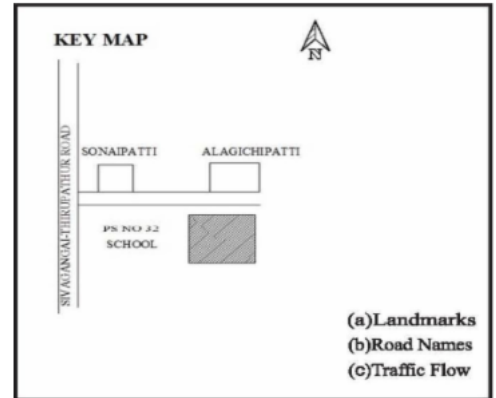

Cad View

Key MAP View