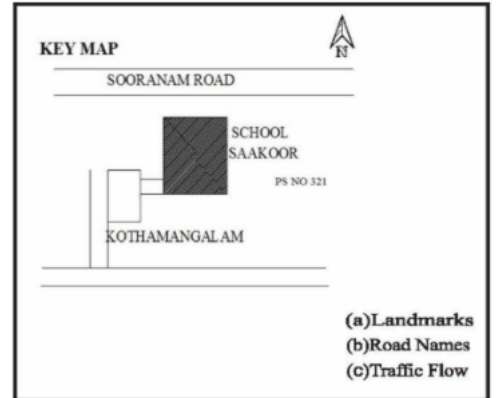

Key MAP View