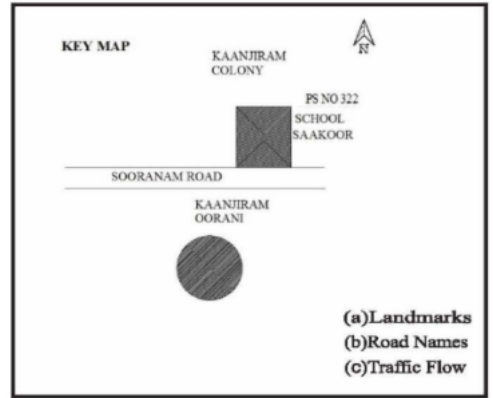

Cad View

Key MAP View