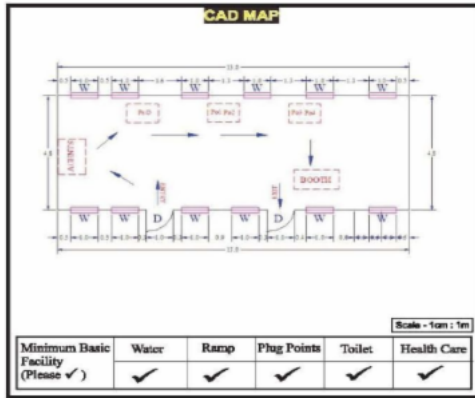

Cad View

Key MAP View