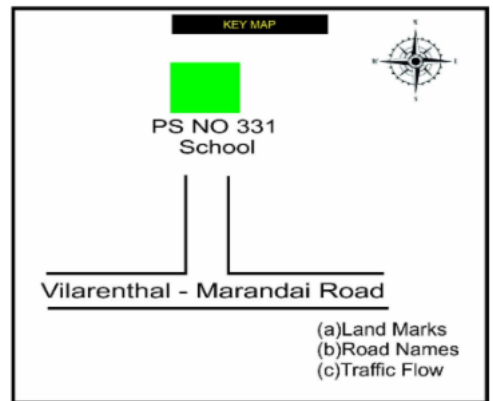

Key MAP View