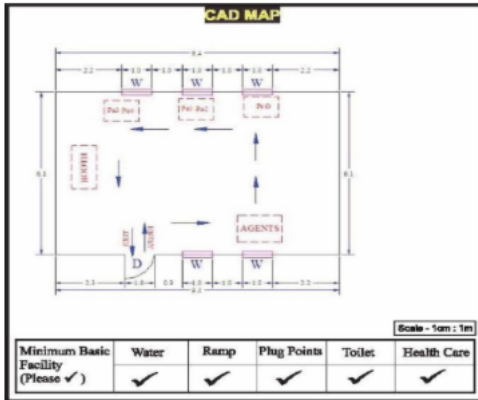

Cad View

Key MAP View