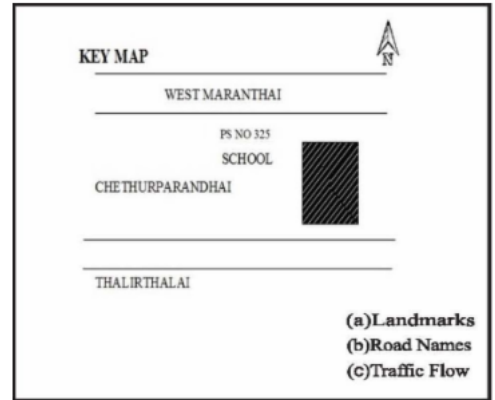

Cad View

Key MAP View