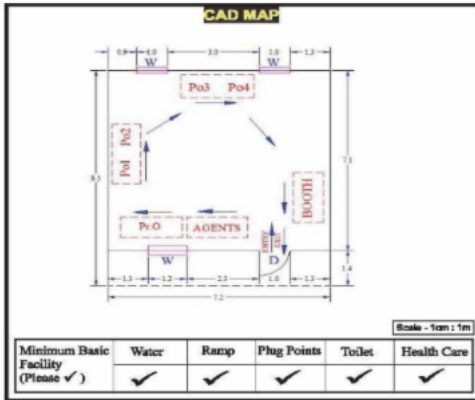

Google Map View

Polling Station Building Front View

Polling Station Front View

Cad View

Key MAP View

1 பெயர் : தவச்செல்வம் - தந்தையின் பெயர்: சாமிக்கண்ணு - வீட்டு எண் : 1 வயது : 39 பாலினம் : ஆண் Photo is available AXA1113240	2 பெயர் : உதயமலர் - தந்தையின் பெயர்: மணிவாசகம் - வீட்டு எண் : 1 வயது : 39 பாலினம் : பெண் Photo is available AXA0536797	3 பெயர் : சாவித்திரி - தந்தையின் பெயர்: முத்துப்பாண்டி - வீட்டு எண் : 1 வயது : 37 பாலினம் : பெண் Photo is available AXA0536789
4 பெயர் : கயல்விழி - கணவர் பெயர்: மகேந்திரன் - வீட்டு எண் : 1 வயது : 35 பாலினம் : பெண் Photo is available AXA1113091	5 பெயர் : கனிதா - கணவர் பெயர்: செளந்தரராஜன் - வீட்டு எண் : 1 வயது : 34 பாலினம் : பெண் Photo is available AXA1112994	6 பெயர் : மணிகண்டன் - தந்தையின் பெயர்: மணிவாசகம் - வீட்டு எண் : 1 வயது : 33 பாலினம் : ஆண் Photo is available AXA0536813
7 பெயர் : அபிராமி - கணவர் பெயர்: கிருஷ்ணன் - வீட்டு எண் : 1 வயது : 32 பாலினம் : பெண் Photo is available AXA0757229	8 பெயர் : கார்த்திகா - கணவர் பெயர்: சண்முகநாதன் - வீட்டு எண் : 1 வயது : 32 பாலினம் : பெண் Photo is available AXA0743526	9 பெயர் : ஓய்யம்மாள் - கணவர் பெயர்: தவச்செல்வம் - வீட்டு எண் : 1 வயது : 31 பாலினம் : பெண் Photo is available AXA1113257
10 பெயர் : நித்யா - கணவர் பெயர்: அசோக் - வீட்டு எண் : 1 வயது : 30 பாலினம் : பெண் Photo is available AXA0911321	11 பெயர் : அனுசியா - தந்தையின் பெயர்: செல்வக்குமார் - வீட்டு எண் : 1 வயது : 28 பாலினம் : பெண் Photo is available AXA1363175	12 பெயர் : பிரகாஷ் - தந்தையின் பெயர்: சேனை - வீட்டு எண் : 1 வயது : 27 பாலினம் : ஆண் Photo is available AXA1363241
13 பெயர் : ராஜ்குமார் - தந்தையின் பெயர்: பாபு - வீட்டு எண் : 1 வயது : 27 பாலினம் : ஆண் Photo is available AXA1363357	14 பெயர் : சத்யா - தந்தையின் பெயர்: ஆண்டிச்சாமி - வீட்டு எண் : 1 வயது : 27 பாலினம் : பெண் Photo is available AXA1363365	15 பெயர் : திருசங்கு - தந்தையின் பெயர்: சன்னாசி - வீட்டு எண் : 1-17 வயது : 41 பாலினம் : ஆண் Photo is available AXA0478099
16 பெயர் : நதியா - கணவர் பெயர்: திருசங்கு - வீட்டு எண் : 1-17 வயது : 36 பாலினம் : பெண் Photo is available AXA0477943	17 பெயர் : பரணிதரன் - தந்தையின் பெயர்: ராஜேந்திரன் - வீட்டு எண் : 1-23 வயது : 27 பாலினம் : ஆண் Photo is available AXA1363274	18 பெயர் : காசிவிஸ்நாவதன் - தந்தையின் பெயர்: முத்துகருப்பன் - வீட்டு எண் : 1-23 வயது : 27 பாலினம் : ஆண் Photo is available AXA1363282
19 பெயர் : பூவலிங்கம் - தந்தையின் பெயர்: மகாலிங்கம் - வீட்டு எண் : 1-23 வயது : 27 பாலினம் : ஆண் Photo is available AXA1363290	20 பெயர் : சிவமணி தந்தையின் பெயர்: சாமிகண்ணு வீட்டு எண் : 1/70 வயது : 27 பாலினம் : ஆண் Photo is available AXA2381325	21 பெயர் : பாரதி தந்தையின் பெயர்: சாமிகண்ணு வீட்டு எண் : 1/70 வயது : 25 பாலினம் : ஆண் Photo is available AXA2381390
22 பெயர் : சங்கவி தந்தையின் பெயர்: சாமிகண்ணு வீட்டு எண் : 1/70 வயது : 24 பாலினம் : பெண் Photo is available AXA2368819	23 பெயர் : தமிழ்ச்செல்வம் - தந்தையின் பெயர்: போஸ் - வீட்டு எண் : 1X வயது : 36 பாலினம் : ஆண் Photo is available AXA0008227	24 பெயர் : தனலெட்சுமி - கணவர் பெயர்: முருகன் - வீட்டு எண் : 1X வயது : 36 பாலினம் : பெண் Photo is available AXA0008391
25 பெயர் : தவச்செல்வம் - தந்தையின் பெயர்: ஆண்டியப்பன் - வீட்டு எண் : 2 வயது : 38 பாலினம் : ஆண் Photo is available AXA0873877	26 பெயர் : மணிமேகலை - கணவர் பெயர்: தவச் செல்வம் - வீட்டு எண் : 2 வயது : 32 பாலினம் : பெண் Photo is available AXA0873869	27 பெயர் : ஆனந்த குமார் - தந்தையின் பெயர்: தாஸ்மணி - வீட்டு எண் : 2 வயது : 31 பாலினம் : ஆண் Photo is available AXA0889543
28 பெயர் : நந்தினி - கணவர் பெயர்: சந்தோசம் - வீட்டு எண் : 2-1 வயது : 27 பாலினம் : பெண் Photo is available AXA1363308	29 பெயர் : மருதுபாண்டி - தந்தையின் பெயர்: முத்துக்கருப்பன் - வீட்டு எண் : 2-4A வயது : 35 பாலினம் : ஆண் Photo is available AXA0280917	30 பெயர் : திருச்செல்வி - கணவர் பெயர்: தனபாலன் - வீட்டு எண் : 2-6 வயது : 34 பாலினம் : பெண் Photo is available AXA1363167