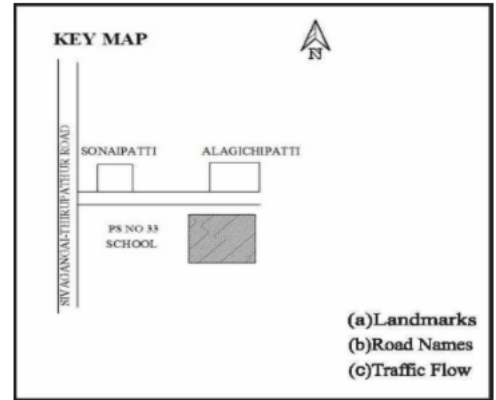

Cad View

Key MAP View