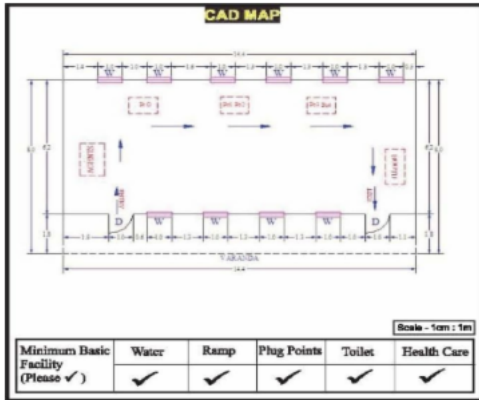

Cad View

Key MAP View