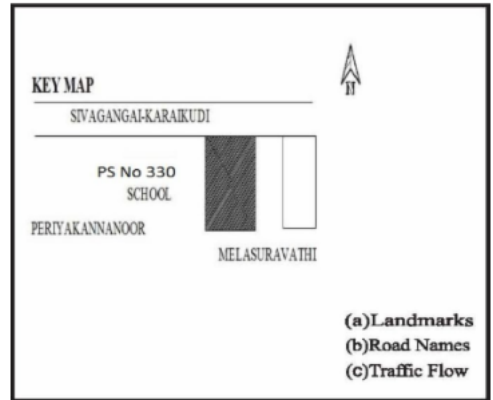

Cad View

Key MAP View