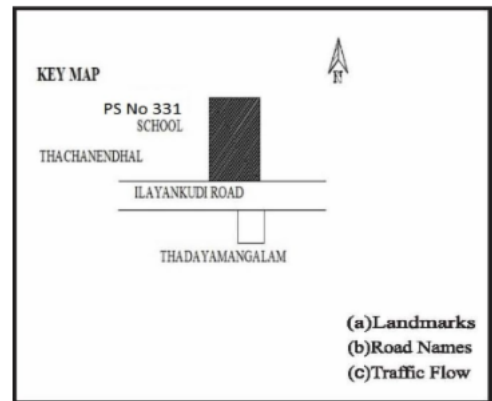

Key MAP View