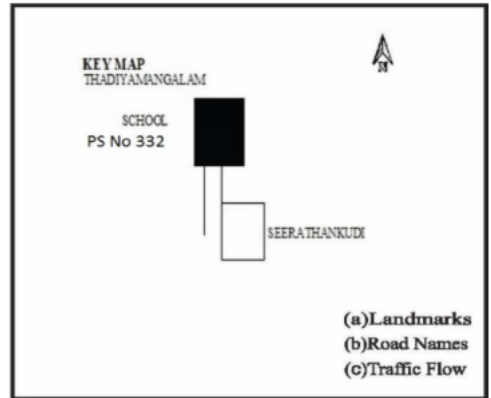

Cad View

Key MAP View