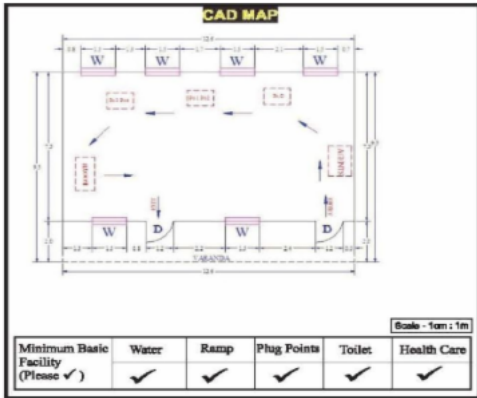

Cad View

Key MAP View