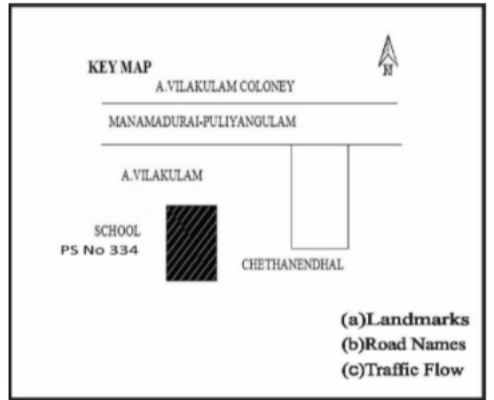

Key MAP View