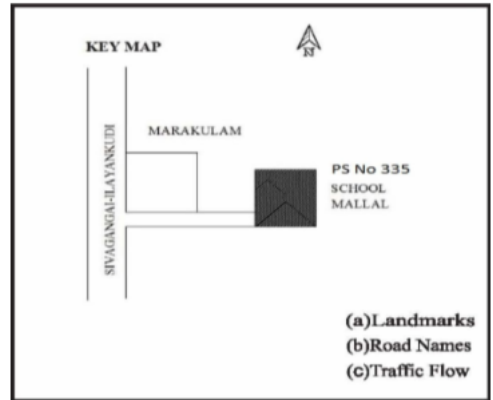

Cad View

Key MAP View