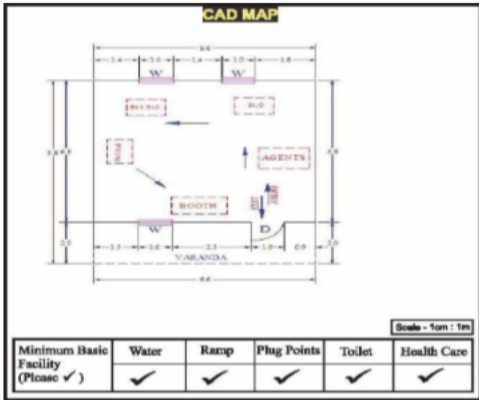

Cad View

Key MAP View