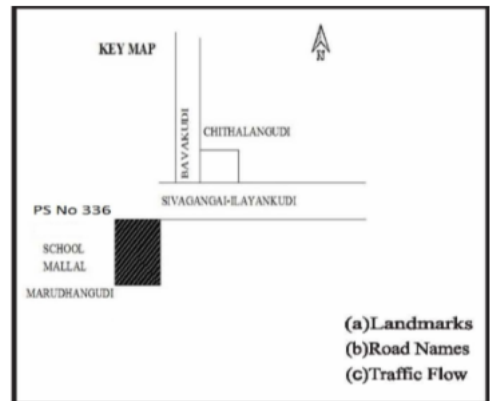

Cad View

Key MAP View