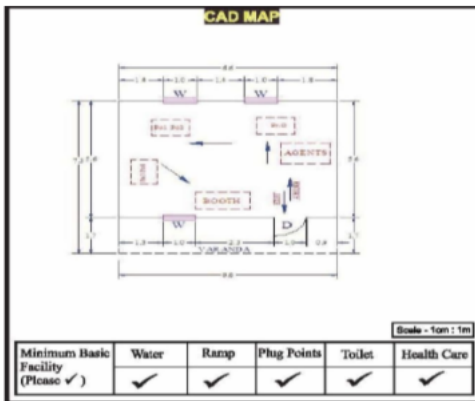

Cad View

Key MAP View