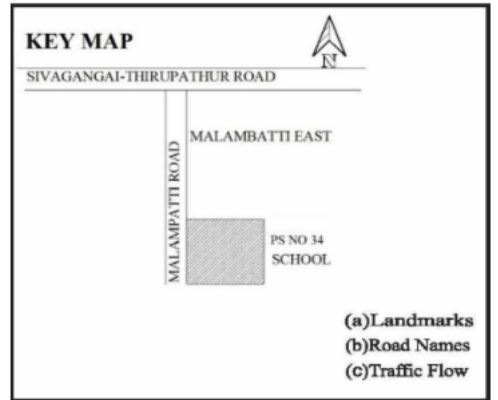

Key MAP View