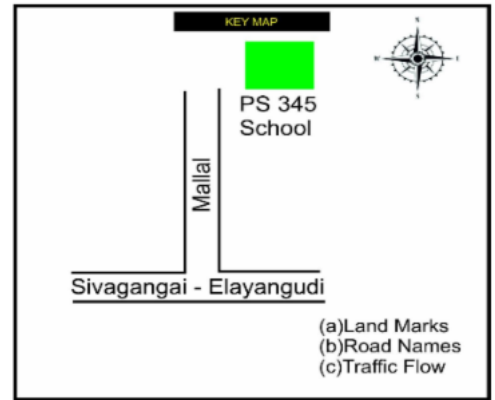

Cad View

Key MAP View