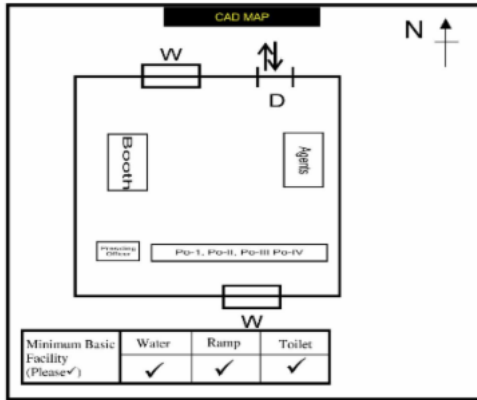

Cad View

Key MAP View