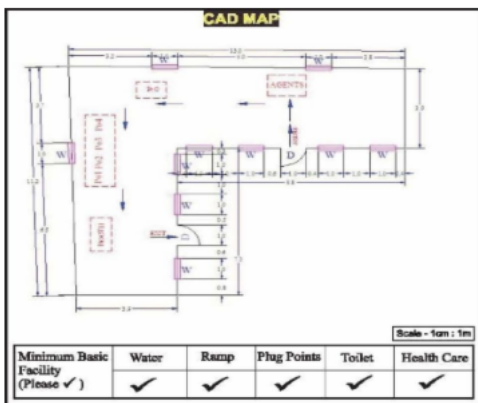

Google Map View

Polling Station Building Front View

Polling Station Front View

Cad View

Key MAP View

1 பெயர் : அம்பத்தரசு - தந்தையின் பெயர்: கோதண்டபாணி - வீட்டு எண் : 1 வயது : 75 பாலினம் : ஆண் Photo is available AXA1043108	2 பெயர் : விஜயகுமாரி - கணவர் பெயர்: அம்பலத்தரசு - வீட்டு எண் : 1 வயது : 67 பாலினம் : பெண் Photo is available AXA1042845	3 பெயர் : வேல்முருகன் - தந்தையின் பெயர்: ஆறுமுகம் - வீட்டு எண் : 1 வயது : 43 பாலினம் : ஆண் Photo is available AXA1178136
4 பெயர் : லெட்சுமி - கணவர் பெயர்: அருளாநந்த் - வீட்டு எண் : 1 வயது : 41 பாலினம் : பெண் Photo is available AXA1178151	5 பெயர் : வாசுதேவன் - தந்தையின் பெயர்: அம்பரத்தரசு - வீட்டு எண் : 1 வயது : 41 பாலினம் : ஆண் Photo is available AXA1043090	6 பெயர் : ஜெயா சே கணவர் பெயர்: சேகர் - வீட்டு எண் : 1 வயது : 41 பாலினம் : பெண் Photo is available AXA1178110
7 பெயர் : சிவகுமார் - தந்தையின் பெயர்: அம்பரத்தரசு - வீட்டு எண் : 1 வயது : 38 பாலினம் : ஆண் Photo is available AXA1043074	8 பெயர் : கண்ணதாசன் - தந்தையின் பெயர்: ஆறுமுகம் - வீட்டு எண் : 1 வயது : 36 பாலினம் : ஆண் Photo is available AXA1178144	9 பெயர் : பொய்யாமொழி - தந்தையின் பெயர்: அம்பரத்தரசு - வீட்டு எண் : 1 வயது : 36 பாலினம் : ஆண் Photo is available AXA1043082
10 பெயர் : ரேவதி - கணவர் பெயர்: முருகேசன் - வீட்டு எண் : 1 வயது : 35 பாலினம் : பெண் Photo is available AXA1178177	11 பெயர் : சங்கீதா கா காலிலிங்கம் கணவர் பெயர்: கோட்டைபாண்டி - வீட்டு எண் : 1 வயது : 32 பாலினம் : பெண் Photo is available AXA1244177	12 பெயர் : ரம்யா - இதரர் பெயர்: திருநாகலிங்கம் - வீட்டு எண் : 1 வயது : 29 பாலினம் : பெண் Photo is available AXA1244151
13 பெயர் : முத்தையாககோன் - தந்தையின் பெயர்: உடையக்கோன் - வீட்டு எண் : 2 வயது : 63 பாலினம் : ஆண் Photo is available CQC2003895	14 பெயர் : பிச்சையம்மாள் - கணவர் பெயர்: முத்தையாககோன் - வீட்டு எண் : 2 வயது : 59 பாலினம் : பெண் Photo is available CQC2004695	15 பெயர் : திருமூர்த்தி - தந்தையின் பெயர்: சுப்பன் - வீட்டு எண் : 2 வயது : 45 பாலினம் : ஆண் Photo is available AXA0917294
16 பெயர் : பிரபாகரன் - தந்தையின் பெயர்: வெற்றிலிங்கம் - வீட்டு எண் : 2-186 வயது : 34 பாலினம் : ஆண் Photo is available AXA0765420	17 பெயர் : நபராசன் - தந்தையின் பெயர்: பட்டாபிராமன் - வீட்டு எண் : 3 வயது : 81 பாலினம் : ஆண் Photo is available AXA2284248	18 பெயர் : பொன்னி - கணவர் பெயர்: திருநாகலிங்கம் - வீட்டு எண் : 3 வயது : 51 பாலினம் : பெண் Photo is available CQC1268622
19 பெயர் : மினர்வா தேவி தந்தையின் பெயர்: கணபதி - வீட்டு எண் : 3-589 வயது : 33 பாலினம் : பெண் Photo is available AXA0531475	20 பெயர் : செந்தில் - தந்தையின் பெயர்: சோனை முத்து - வீட்டு எண் : 3-614 வயது : 39 பாலினம் : ஆண் Photo is available AXA0581595	21 பெயர் : ஆறுமுகம் - தந்தையின் பெயர்: நாகலிங்கம் - வீட்டு எண் : 4 வயது : 49 பாலினம் : ஆண் Photo is available AXA2284255
22 பெயர் : நந்தினி தந்தையின் பெயர்: ராஜேந்திரன் வீட்டு எண் : 4/87 வயது : 23 பாலினம் : பெண் Photo is available AXA2416162	23 பெயர் : ராமலிங்கம் - தந்தையின் பெயர்: சுப்பரமணியன் - வீட்டு எண் : 5 வயது : 72 பாலினம் : ஆண் Photo is available CQC1269398	24 பெயர் : தேவகி - கணவர் பெயர்: ராமலிங்கம் - வீட்டு எண் : 5 வயது : 64 பாலினம் : பெண் Photo is available CQC2004257
25 பெயர் : காண்டபன் - தந்தையின் பெயர்: ராமலிங்கம் - வீட்டு எண் : 5 வயது : 48 பாலினம் : ஆண் Photo is available CQC1269448	26 பெயர் : வெற்றிலிங்கம் - தந்தையின் பெயர்: சீரிரங்கம் - வீட்டு எண் : 7 வயது : 69 பாலினம் : ஆண் Photo is available AXA2284263	27 பெயர் : மாலா - கணவர் பெயர்: வெற்றிலிங்கம் - வீட்டு எண் : 7 வயது : 56 பாலினம் : பெண் Photo is available CQC1269356
28 பெயர் : தமிழரசி - கணவர் பெயர்: சிதம்பரம் - வீட்டு எண் : 10 வயது : 58 பாலினம் : பெண் Photo is available CQC1269109	29 பெயர் : சிதம்பரம் - தந்தையின் பெயர்: முனியாண்டி - வீட்டு எண் : 12 வயது : 81 பாலினம் : ஆண் Photo is available CQC1269406	30 பெயர் : பன்னீர்செல்வம் - தந்தையின் பெயர்: சிதம்பரம் - வீட்டு எண் : 12-1 வயது : 60 பாலினம் : ஆண் Photo is available AXA2284271