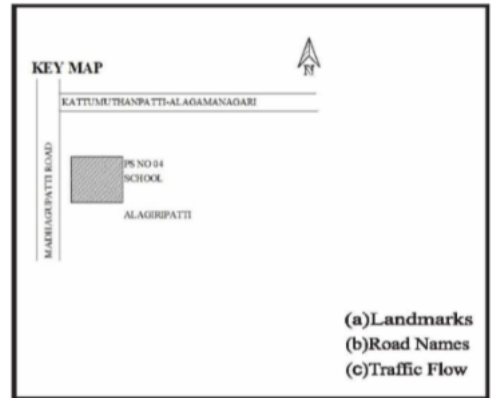

Cad View

Key MAP View