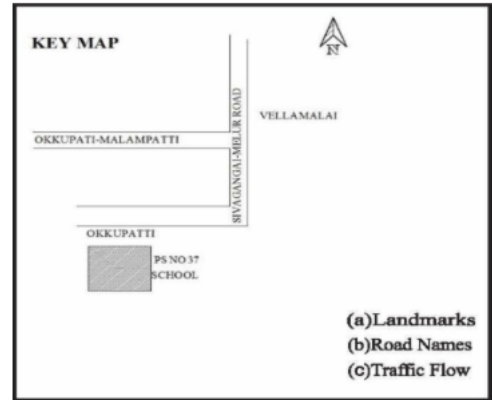

Key MAP View