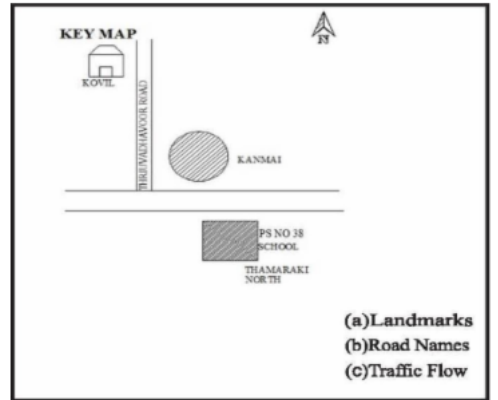

Key MAP View