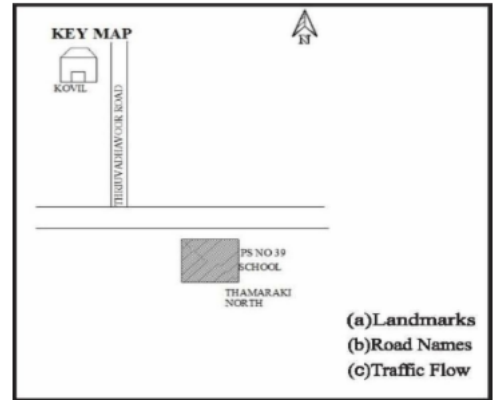

Key MAP View