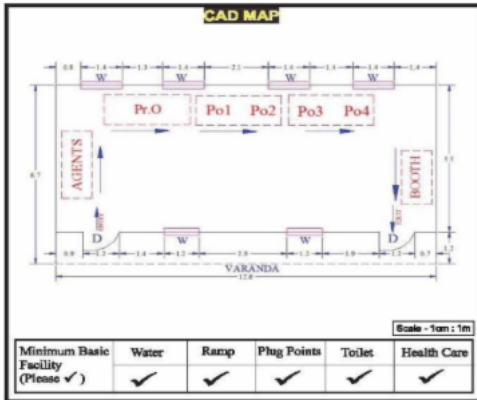

Google Map View

Polling Station Building Front View

Polling Station Front View

Cad View

Key MAP View

சட்டமன்றத் தொகுதியின் எண் மற்றும் பெயர் : 186-சிவகங்கை  
பிரிவு எண் மற்றும் பெயர் 1-தமராக்கி வடக்கு (ஊ) (வ.கி), தமராக்கி தெற்கு