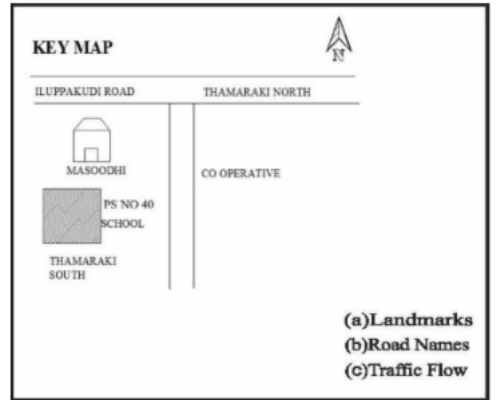

Google Map View

Polling Station Building Front View

Polling Station Front View

Cad View

Key MAP View

சட்டமன்றத் தொகுதியின் எண் மற்றும் பெயர் : 186-சிவகங்கை  
பிரிவு எண் மற்றும் பெயர் 1-தமராக்கி வடக்கு (ஊ) (வ.கி), தமராக்கி தெற்கு