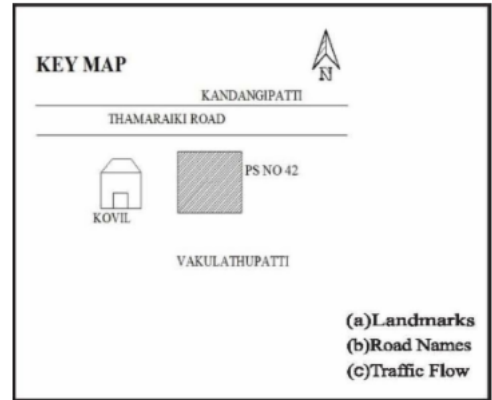

Key MAP View