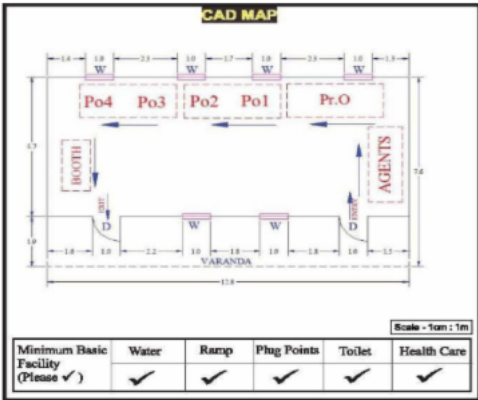

Nazri Naksha

Google Map View

Polling Station Building Front View

Polling Station Front View

Cad View

Key MAP View

சட்டமன்றத் தொகுதியின் எண் மற்றும் பெயர் : 186-சிவகங்கை  
பிரிவு எண் மற்றும் பெயர் 1-கண்டாங்கிபட்டி (ஊ) (வ.கி), வாகுளத்துப்பட்டி