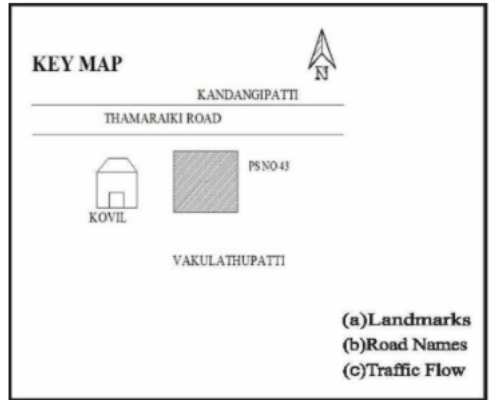

Nazri Naksha

Google Map View

Polling Station Building Front View

Polling Station Front View

Cad View

Key MAP View

சட்டமன்றத் தொகுதியின் எண் மற்றும் பெயர் : 186-சிவகங்கை  
பிரிவு எண் மற்றும் பெயர் 1-கண்டாங்கிபட்டி (ஊ) (வ.கி), வாகுளத்துப்பட்டி