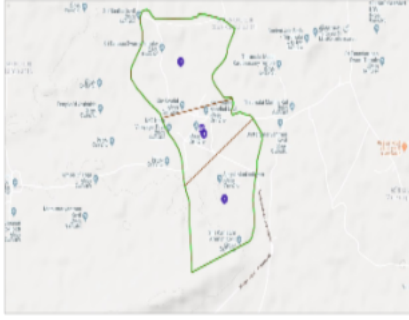

Nazri Naksha