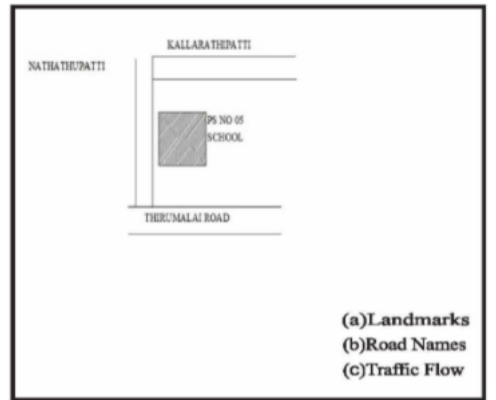

Polling Station Front View

Cad View

Key MAP View

சட்டமன்றத் தொகுதியின் எண் மற்றும் பெயர் : 186-சிவகங்கை பாகம் எண் : 5  
பிரிவு எண் மற்றும் பெயர் 1-திருமலை கோளேரிப்பட்டி (ஊ) கள்ளராதினிப்பட்டி (வ கி), கள்ளராதினிப்பட்டி வடக்குப்பகுதி