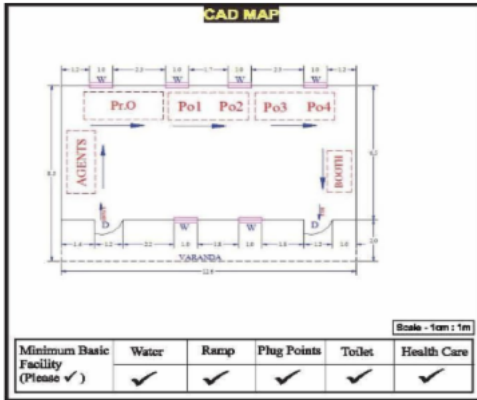

Cad View

Key MAP View