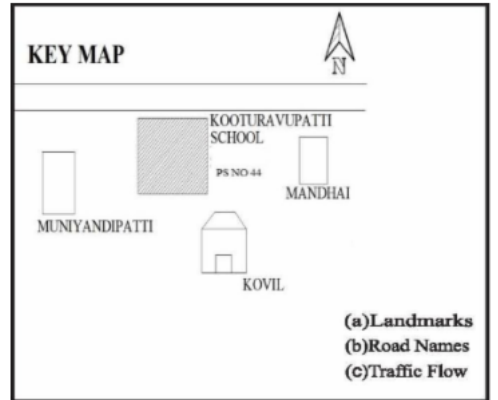

Cad View

Key MAP View