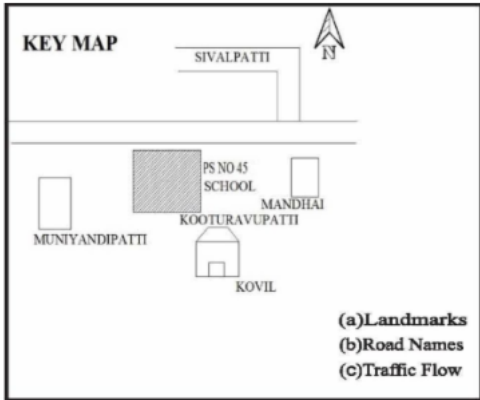

Google Map View

Polling Station Building Front View

Polling Station Front View

Cad View

Key MAP View

சட்டமன்றத் தொகுதியின் எண் மற்றும் பெயர் : 186-சிவகங்கை
பிரிவு எண் மற்றும் பெயர் 1-கண்டாங்கிபட்டி (ஊ) (வ.கி), சாணிபட்டி