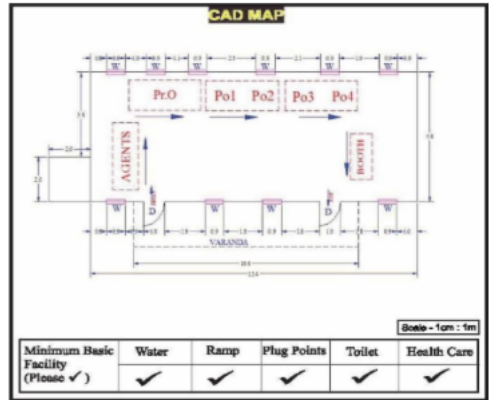

Google Map View

Polling Station Building Front View

Polling Station Front View

Cad View

Key MAP View

சட்டமன்றத் தொகுதியின் எண் மற்றும் பெயர் : 186-சிவகங்கை
பிரிவு எண் மற்றும் பெயர் 1-கண்டாங்கிபட்டி (ஊ) (வ.கி), சாணிபட்டி