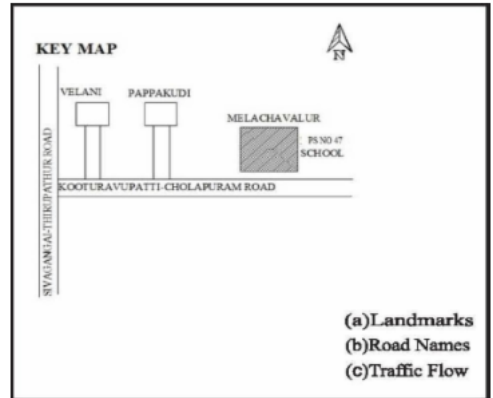

Key MAP View