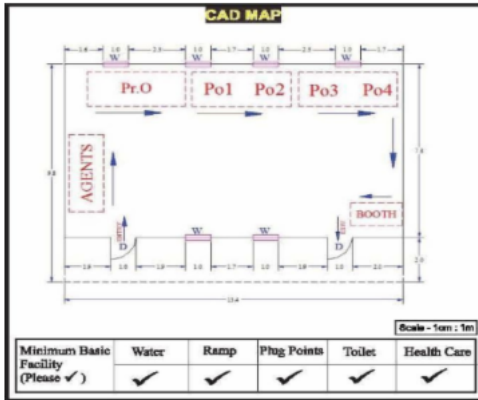

Cad View

Key MAP View