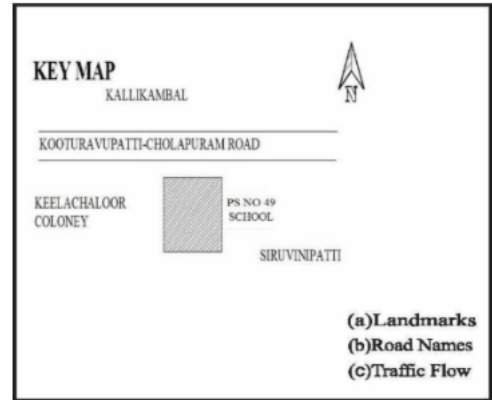

Cad View

Key MAP View