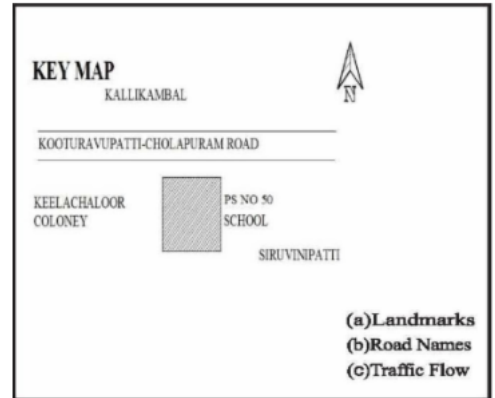

Cad View

Key MAP View