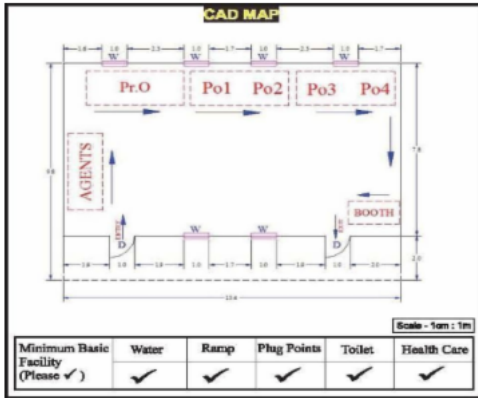

Cad View

Key MAP View