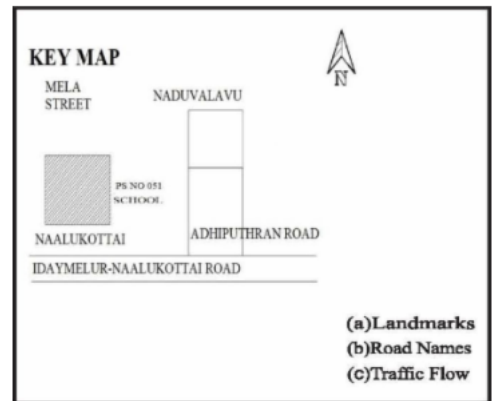

Cad View

Key MAP View