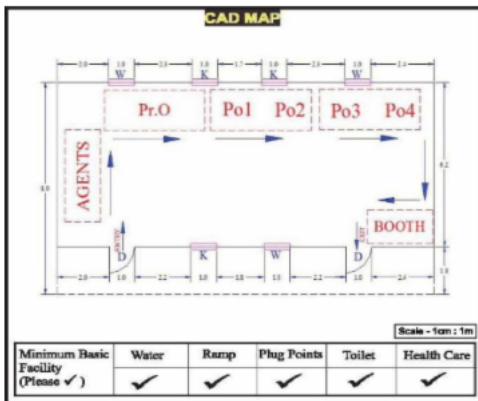

Cad View

Key MAP View