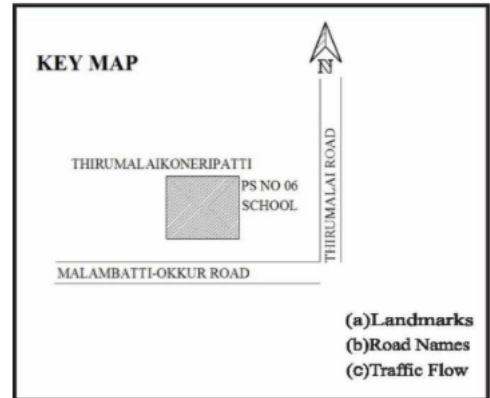

Key MAP View