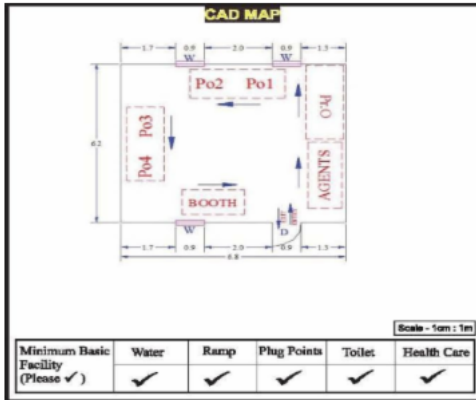

Cad View

Key MAP View