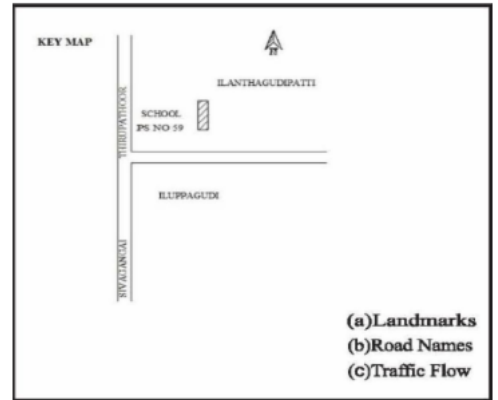

3. வாக்குச் சாவடியின் விவரங்கள்

வாக்குச் சாவடியின் எண் மற்றும் பெயர் : 67 - அங்கன்வாடி மையம், இலந்தங்குடிப்பட்டி	வாக்குச் சாவடியின் வகைப்பாடு (ஆண்/பெண்/பொது)	பொது
வாக்குச் சாவடியின் முகவரி : அங்கன்வாடி மையம், இலந்தங்குடிப்பட்டி	துணை வாக்குச் சாவடிகளின் எண்ணிக்கை :	0

Google Map View

Polling Station Building Front View

Polling Station Front View

Cad View

Key MAP View

சட்டமன்றத் தொகுதியின் எண் மற்றும் பெயர் : 186-சிவகங்கை
பிரிவு எண் மற்றும் பெயர் 1-காஞ்சிரங்கால் (ஊ) (வ.கி), இலந்தங்குடிப்பட்டி