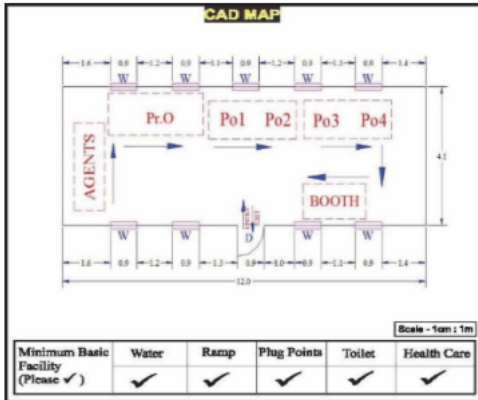

Google Map View

Polling Station Building Front View

Polling Station Front View

Cad View

Key MAP View

சட்டமன்றத் தொகுதியின் எண் மற்றும் பெயர் : 186-சிவகங்கை
பிரிவு எண் மற்றும் பெயர் 1-காஞ்சிரங்கால் (ஊ) (வ.கி), இலந்தங்குடிப்பட்டி