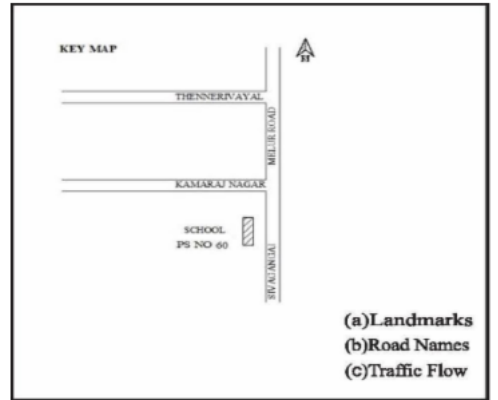

Key MAP View